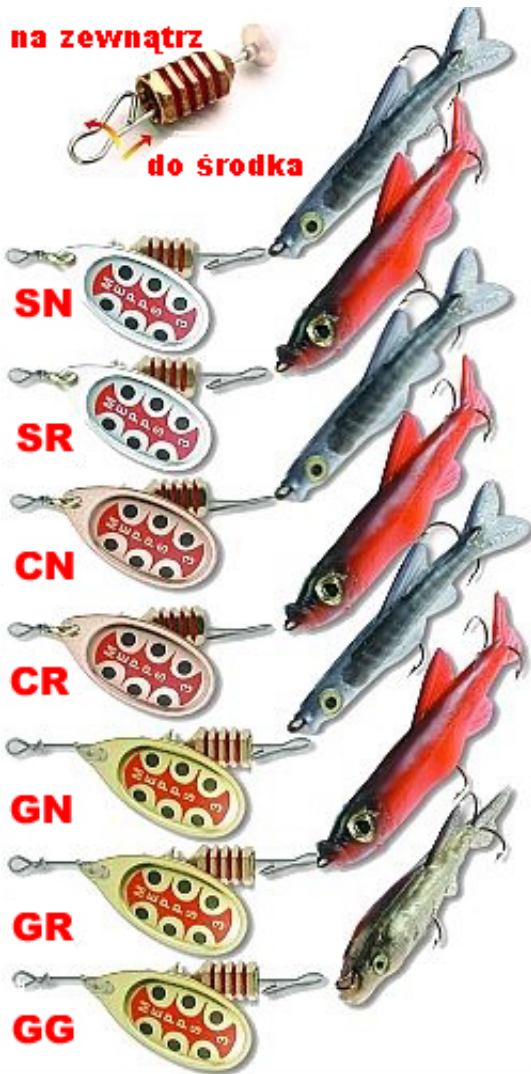

na zewnątrz

do środka

SN - srebrny - naturalna rybka.

SR - srebrny - czerwona rybka.

GN - złoty - naturalna rybka.

GR - złoty - czerwona rybka.

GG - złoty - goujon - złota rybka.

CN - miedziany - naturalna rybka.

CR - miedziany - czerwona rybka.