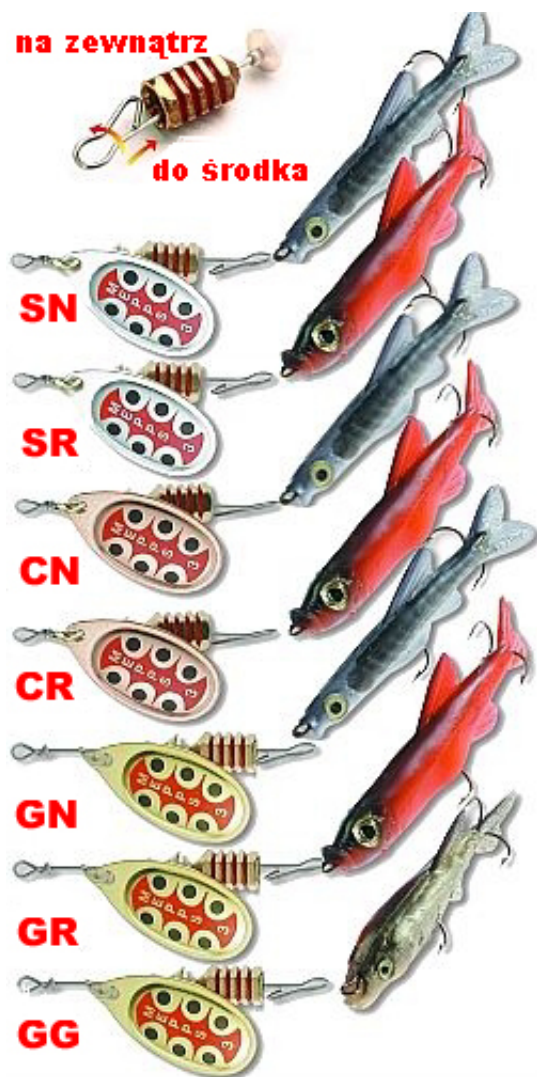

na zewnątrz

do środka

SN - srebrny - naturalna rybka.

SR - srebrny - czerwona rybka.

GN - złoty - naturalna rybka.

GR - złoty - czerwona rybka.

GG - złoty - goujon - złota rybka.

CN - miedziany - naturalna rybka.

CR - miedziany - czerwona rybka.