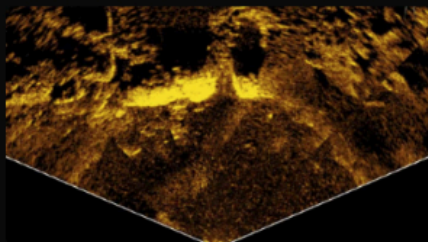

| | | |
|--|--|--|
| | | |
|--|--|--|

Obrazowanie DownScan

Dzięki technologii DownScan Imaging™ łatwiej jest określić, jak ryby znajdują się w stosunku do obiektów podwodnych, zapewniając zdjęcia skał, drzew, składu dna i innych podwodnych struktur znajdujących się bezpośrednio pod łodzią.

Obrazowanie SideScan

Idealne do przeszukiwania dużych obszarów w poszukiwaniu struktur, w których mogą znajdować się ryby. Umożliwiają one pokrycie większego obszaru wody w krótszym czasie i wykrycie obszarów zbyt płytkich dla łodzi - na przykład obszarów wzdłuż brzegu.

Sonar na żywo ActiveTarget 2

Oglądaj obrazy o wysokiej rozdzielczości przedstawiające ruchy ryb – śledź je, gdy pływają w i wokół osłony za pomocą ActiveTarget 2 Live Sonar. Gdy zobaczysz, jak ryby znajdują się w pobliżu struktury i jak reagują na przynętę, będziesz wiedział, czy Twoja obecna technika działa, czy nadszedł czas na korektę – informacje, które trudniej uzyskać za pomocą tradycyjnego sonaru lub obrazowania struktury.*

WIDOK DO PRZODU

Zobacz wyraźniej strukturę i ryby przed łodzią, dzięki czemu będziesz mógł idealnie zaplanować kolejny rzut.

WIDOK Z DOŁU

Poznaj głębokość i zobacz dokładniej, co kryje się pod łodzią, dzięki czemu będziesz mógł zarzucić przynętę prosto na rybę.