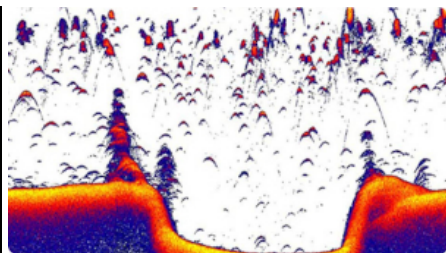

Aktywne obrazowanie™ 3 w 1 i Aktywne obrazowanie™ HD

Sonar Active Imaging™ i Active Imaging™ HD* doskonale nadaje się do określania lokalizacji miejsc, w których znajdują się ryby, takich jak stopy kamieni, stojące drzewa, ławice wodorostów, rowy i spadki. Zapewnia on obrazy ryb i struktur o wyjątkowej przejrzystości i najwyższej rozdzielczości z większego zasięgu niż jakakolwiek inna technologia obrazowania struktur.**

| | | |
|--|--|--|
| | | |
|--|--|--|

Obrazowanie DownScan

Dzięki technologii DownScan Imaging™ łatwiej jest określić, jak ryby znajdują się w stosunku do obiektów podwodnych, zapewniając zdjęcia skał, drzew, składu dna i innych podwodnych struktur znajdujących się bezpośrednio pod łodzią.

Obrazowanie SideScan

Idealne do przeszukiwania dużych obszarów w poszukiwaniu struktur, w których mogą znajdować się ryby. Umożliwiają one pokrycie większego obszaru wody w krótszym czasie i wykrycie obszarów zbyt płytkich dla łodzi - na przykład obszarów wzdłuż brzegu.

Sonar na żywo ActiveTarget 2

Oglądaj obrazy o wysokiej rozdzielczości przedstawiające ruchy ryb – śledź je, gdy pływają w i wokół osłony za pomocą ActiveTarget 2 Live Sonar. Gdy zobaczysz, jak ryby znajdują się w pobliżu struktury i jak reagują na przynętę, będziesz wiedział, czy Twoja obecna technika działa, czy nadszedł czas na korektę – informacje, które trudniej uzyskać za pomocą tradycyjnego sonaru lub obrazowania struktury.*