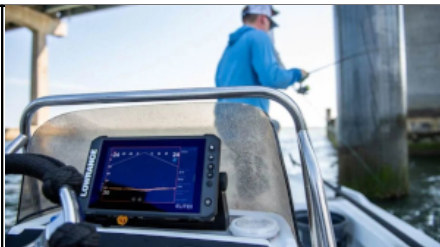

Sonar na żywo

Obsługuje akcesoria sonaru na żywo, takie jak ActiveTarget