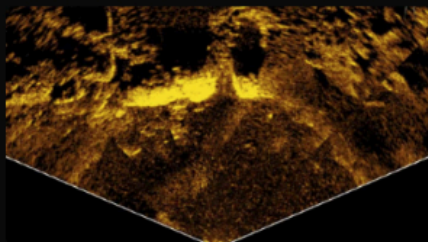

--	--	--

Obrazowanie DownScan

Dzięki technologii DownScan Imaging™ łatwiej jest określić, jak ryby znajdują się w stosunku do obiektów podwodnych, zapewniając zdjęcia skał, drzew, składu dna i innych podwodnych struktur znajdujących się bezpośrednio pod łodzią.

Obrazowanie SideScan

Idealne do przeszukiwania dużych obszarów w poszukiwaniu struktur, w których mogą znajdować się ryby. Umożliwiają one pokrycie większego obszaru wody w krótszym czasie i wykrycie obszarów zbyt płytkich dla łodzi - na przykład obszarów wzdłuż brzegu.

Sonar na żywo ActiveTarget 2

Oglądaj obrazy o wysokiej rozdzielczości przedstawiające ruchy ryb – śledź je, gdy pływają w i wokół osłony za pomocą ActiveTarget 2 Live Sonar. Gdy zobaczysz, jak ryby znajdują się w pobliżu struktury i jak reagują na przynętę, będziesz wiedział, czy Twoja obecna technika działa, czy nadszedł czas na korektę – informacje, które trudniej uzyskać za pomocą tradycyjnego sonaru lub obrazowania struktury.*

WIDOK DO PRZODU

Zobacz wyraźniej strukturę i ryby przed łodzią, dzięki czemu będziesz mógł idealnie zaplanować kolejny rzut.

WIDOK Z DOŁU

Poznaj głębokość i zobacz dokładniej, co kryje się pod łodzią, dzięki czemu będziesz mógł zarzucić przynętę prosto na rybę.