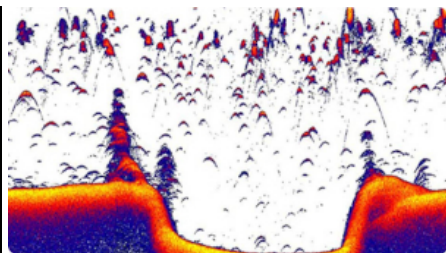

**Aktywne obrazowanie™ 3
w 1 i Aktywne obrazowanie™ HD**

Sonar Active Imaging™ i Active Imaging™ HD* doskonale nadaje się do określania lokalizacji miejsc, w których znajdują się ryby, takich jak stopy kamieni, stojące drzewa, ławice wodorostów, rowy i spadki. Zapewnia on obrazy ryb i struktur o wyjątkowej przejrzystości i najwyższej rozdzielczości z większego zasięgu niż jakakolwiek inna technologia obrazowania struktur.**

--	--	--

Obrazowanie DownScan

Dzięki technologii DownScan Imaging™ łatwiej jest określić, jak ryby znajdują się w stosunku do obiektów podwodnych, zapewniając zdjęcia skał, drzew, składu dna i innych podwodnych struktur znajdujących się bezpośrednio pod łodzią.

Obrazowanie SideScan

Idealne do przeszukiwania dużych obszarów w poszukiwaniu struktur, w których mogą znajdować się ryby. Umożliwiają one pokrycie większego obszaru wody w krótszym czasie i wykrycie obszarów zbyt płytkich dla łodzi - na przykład obszarów wzdłuż brzegu.

Sonar na żywo ActiveTarget 2

Oglądaj obrazy o wysokiej rozdzielczości przedstawiające ruchy ryb – śledź je, gdy pływają w i wokół osłony za pomocą ActiveTarget 2 Live Sonar. Gdy zobaczysz, jak ryby znajdują się w pobliżu struktury i jak reagują na przynętę, będziesz wiedział, czy Twoja obecna technika działa, czy nadszedł czas na korektę – informacje, które trudniej uzyskać za pomocą tradycyjnego sonaru lub obrazowania struktury.*