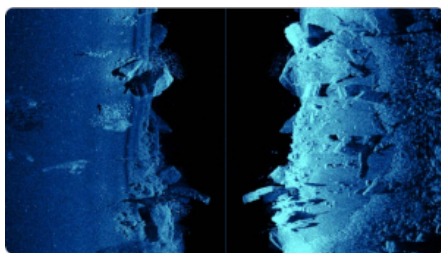

**Aktywne obrazowanie™ 3
w 1 i Aktywne obrazowanie™ HD**

Sonar Active Imaging™ i Active Imaging™ HD* doskonale nadaje się do określania lokalizacji miejsc, w których znajdują się ryby, takich jak stopy kamieni, stojące drzewa, ławice wodorostów, rowy i spadki. Zapewnia on obrazy ryb i struktur o wyjątkowej przejrzystości i najwyższej rozdzielczości z większego zasięgu niż jakakolwiek inna technologia obrazowania struktur.**

--	--	--

Obrazowanie DownScan

Dzięki technologii DownScan Imaging™ łatwiej jest określić, jak ryby znajdują się w stosunku do obiektów podwodnych, zapewniając zdjęcia skał, drzew, składu dna i innych podwodnych struktur znajdujących się bezpośrednio pod łodzią.

Obrazowanie SideScan

Idealne do przeszukiwania dużych obszarów w poszukiwaniu struktur, w których mogą znajdować się ryby. Umożliwiają one pokrycie większego obszaru wody w krótszym czasie i wykrycie obszarów zbyt płytkich dla łodzi - na przykład obszarów wzdłuż brzegu.