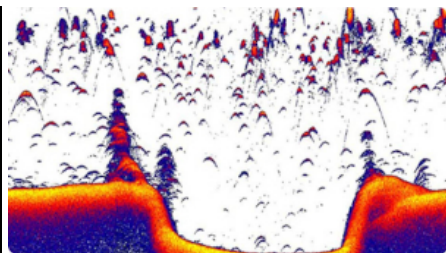

Aktywne obrazowanie™ 3 w 1 i Aktywne obrazowanie™ HD

Sonar Active Imaging™ i Active Imaging™ HD* doskonale nadaje się do określania lokalizacji miejsc, w których znajdują się ryby, takich jak stopy kamieni, stojące drzewa, ławice wodorostów, rowy i spadki. Zapewnia on obrazy ryb i struktur o wyjątkowej przejrzystości i najwyższej rozdzielczości z większego zasięgu niż jakkolwiek inna technologia obrazowania struktur.**

--	--	--

Obrazowanie DownScan

Dzięki technologii DownScan Imaging™ łatwiej jest określić, jak ryby znajdują się w stosunku do obiektów podwodnych, zapewniając zdjęcia skał, drzew, składu dna i innych podwodnych struktur znajdujących się bezpośrednio pod łodzią.

Obrazowanie SideScan

Idealne do przeszukiwania dużych obszarów w poszukiwaniu struktur, w których mogą znajdować się ryby. Umożliwiają one pokrycie większego obszaru wody w krótszym czasie i wykrycie obszarów zbyt płytkich dla łodzi - na przykład obszarów wzdłuż brzegu.

Sonar na żywo ActiveTarget 2

Oglądaj obrazy o wysokiej rozdzielczości przedstawiające ruchy ryb – śledź je, gdy pływają w i wokół osłony za pomocą ActiveTarget 2 Live Sonar. Gdy zobaczysz, jak ryby znajdują się w pobliżu struktury i jak reagują na przynętę, będziesz wiedział, czy Twoja obecna technika działa, czy nadszedł czas na korektę – informacje, które trudniej uzyskać za pomocą tradycyjnego sonaru lub obrazowania struktury.*