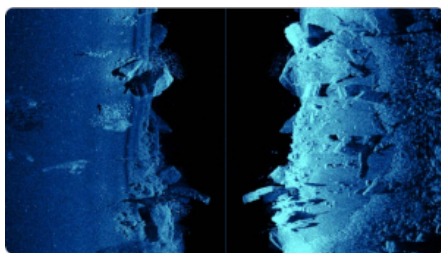

Aktywne obrazowanie™ 3 w 1 i Aktywne obrazowanie™ HD

Sonar Active Imaging™ i Active Imaging™ HD* doskonale nadaje się do określania lokalizacji miejsc, w których znajdują się ryby, takich jak stopy kamieni, stojące drzewa, ławice wodorostów, rowy i spadki. Zapewnia on obrazy ryb i struktur o wyjątkowej przejrzystości i najwyższej rozdzielczości z większego zasięgu niż jakkolwiek inna technologia obrazowania struktur.**

--	--	--

Obrazowanie DownScan

Dzięki technologii DownScan Imaging™ łatwiej jest określić, jak ryby znajdują się w stosunku do obiektów podwodnych, zapewniając zdjęcia skał, drzew, składu dna i innych podwodnych struktur znajdujących się bezpośrednio pod łodzią.

Obrazowanie SideScan

Idealne do przeszukiwania dużych obszarów w poszukiwaniu struktur, w których mogą znajdować się ryby. Umożliwiają one pokrycie większego obszaru wody w krótszym czasie i wykrycie obszarów zbyt płytkich dla łodzi - na przykład obszarów wzdłuż brzegu.