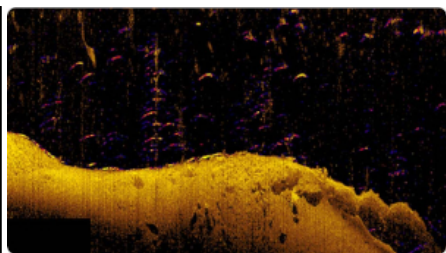

*Active Imaging™ HD wymaga modułu S3100

*Active Imaging™ HD wymaga modułu S3100

Ekran wielodotykowy o wysokiej rozdzielczości

Najlepszy ekran w naszej serii Elite, multi-touch z płaskim szklanym ekranem i powłoką antyrefleksyjną zapewnia doskonałą widoczność w każdym świetle. Pojedynczy programowalny klawisz użytkownika umożliwia szybki wybór tych najważniejszych i najczęściej używanych interakcji.

Aktywne obrazowanie™ 3 w 1 i Aktywne obrazowanie™ HD

Sonar Active Imaging™ i Active Imaging™ HD* doskonale nadaje się do określania lokalizacji miejsc, w których znajdują się ryby, takich jak stopy kamieni, stojące drzewa, ławice wodorostów, rowy i spadki. Zapewnia on obrazy ryb i struktur o wyjątkowej przejrzystości i najwyższej rozdzielczości z większego zasięgu niż jakakolwiek inna technologia obrazowania struktur.**

| | | |
|--|--|--|
| | | |
|--|--|--|

Obrazowanie DownScan

Dzięki technologii DownScan Imaging™ łatwiej jest określić, jak ryby znajdują się w stosunku do obiektów podwodnych, zapewniając zdjęcia skał, drzew, składu dna i innych podwodnych struktur znajdujących się bezpośrednio pod łodzią.

Obrazowanie SideScan

Idealne do przeszukiwania dużych obszarów w poszukiwaniu struktur, w których mogą znajdować się ryby. Umożliwiają one pokrycie większego obszaru wody w krótszym czasie i wykrycie obszarów zbyt płytkich dla łodzi - na przykład obszarów wzdłuż brzegu.