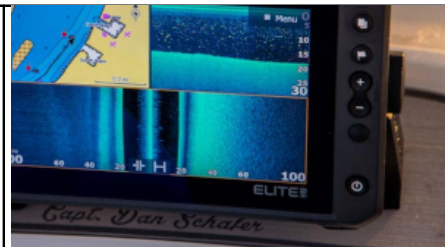

Sonar o wysokiej wydajności

Obsługa sonaru Active Imaging™ 3 w 1 i Active Imaging HD*.