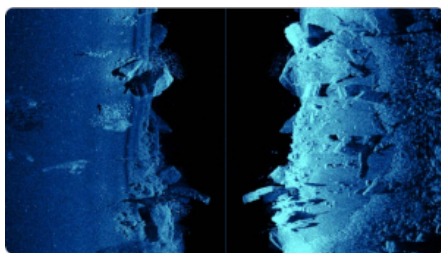

Aktywne obrazowanie™ 3 w 1 i Aktywne obrazowanie™ HD

Sonar Active Imaging™ i Active Imaging™ HD* doskonale nadaje się do określania lokalizacji miejsc, w których znajdują się ryby, takich jak stopy kamieni, stojące drzewa, ławice wodorostów, rowy i spadki. Zapewnia on obrazy ryb i struktur o wyjątkowej przejrzystości i najwyższej rozdzielczości z większego zasięgu niż jakakolwiek inna technologia obrazowania struktur.**

| | | |
|--|--|--|
| | | |
|--|--|--|

Obrazowanie DownScan

Dzięki technologii DownScan Imaging™ łatwiej jest określić, jak ryby znajdują się w stosunku do obiektów podwodnych, zapewniając zdjęcia skał, drzew, składu dna i innych podwodnych struktur znajdujących się bezpośrednio pod łodzią.

Obrazowanie SideScan

Idealne do przeszukiwania dużych obszarów w poszukiwaniu struktur, w których mogą znajdować się ryby. Umożliwiają one pokrycie większego obszaru wody w krótszym czasie i wykrycie obszarów zbyt płytkich dla łodzi - na przykład obszarów wzdłuż brzegu.