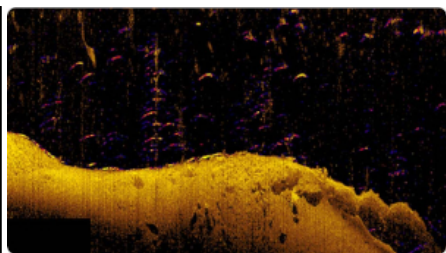

*Active Imaging™ HD wymaga modułu S3100

*Active Imaging™ HD wymaga modułu S3100

Ekran wielodotykowy o wysokiej rozdzielczości

Najlepszy ekran w naszej serii Elite, multi-touch z płaskim szklanym ekranem i powłoką antyrefleksyjną zapewnia doskonałą widoczność w każdym świetle. Pojedynczy programowalny klawisz użytkownika umożliwia szybki wybór tych najważniejszych i najczęściej używanych interakcji.

**Aktywne obrazowanie™ 3
w 1 i Aktywne obrazowanie™ HD**

Sonar Active Imaging™ i Active Imaging™ HD* doskonale nadaje się do określania lokalizacji miejsc, w których znajdują się ryby, takich jak stopy kamieni, stojące drzewa, ławice wodorostów, rowy i spadki. Zapewnia on obrazy ryb i struktur o wyjątkowej przejrzystości i najwyższej rozdzielczości z większego zasięgu niż jakakolwiek inna technologia obrazowania struktur.**

--	--	--

Obrazowanie DownScan

Dzięki technologii DownScan Imaging™ łatwiej jest określić, jak ryby znajdują się w stosunku do obiektów podwodnych, zapewniając zdjęcia skał, drzew, składu dna i innych podwodnych struktur znajdujących się bezpośrednio pod łodzią.

Obrazowanie SideScan

Idealne do przeszukiwania dużych obszarów w poszukiwaniu struktur, w których mogą znajdować się ryby. Umożliwiają one pokrycie większego obszaru wody w krótszym czasie i wykrycie obszarów zbyt płytkich dla łodzi - na przykład obszarów wzdłuż brzegu.