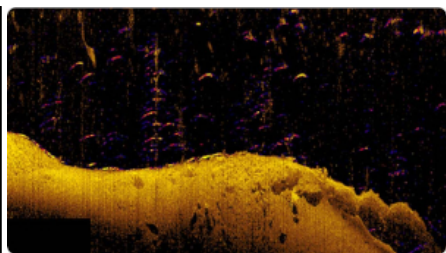

*Active Imaging™ HD wymaga modułu S3100

*Active Imaging™ HD wymaga modułu S3100

Ekran wielodotykowy o wysokiej rozdzielczości

Najlepszy ekran w naszej serii Elite, multi-touch z płaskim szklanym ekranem i powłoką antyrefleksyjną zapewnia doskonałą widoczność w każdym świetle. Pojedynczy programowalny klawisz użytkownika umożliwia szybki wybór tych najważniejszych i najczęściej używanych interakcji.

Aktywne obrazowanie™ 3 w 1 i Aktywne obrazowanie™ HD

Sonar Active Imaging™ i Active Imaging™ HD* doskonale nadaje się do określania lokalizacji miejsc, w których znajdują się ryby, takich jak stopy kamieni, stojące drzewa, ławice wodorostów, rowy i spadki. Zapewnia on obrazy ryb i struktur o wyjątkowej przejrzystości i najwyższej rozdzielczości z większego zasięgu niż jakkolwiek inna technologia obrazowania struktur.**

--	--	--

Obrazowanie DownScan

Dzięki technologii DownScan Imaging™ łatwiej jest określić, jak ryby znajdują się w stosunku do obiektów podwodnych, zapewniając zdjęcia skał, drzew, składu dna i innych podwodnych struktur znajdujących się bezpośrednio pod łodzią.

Obrazowanie SideScan

Idealne do przeszukiwania dużych obszarów w poszukiwaniu struktur, w których mogą znajdować się ryby. Umożliwiają one pokrycie większego obszaru wody w krótszym czasie i wykrycie obszarów zbyt płytkich dla łodzi - na przykład obszarów wzdłuż brzegu.