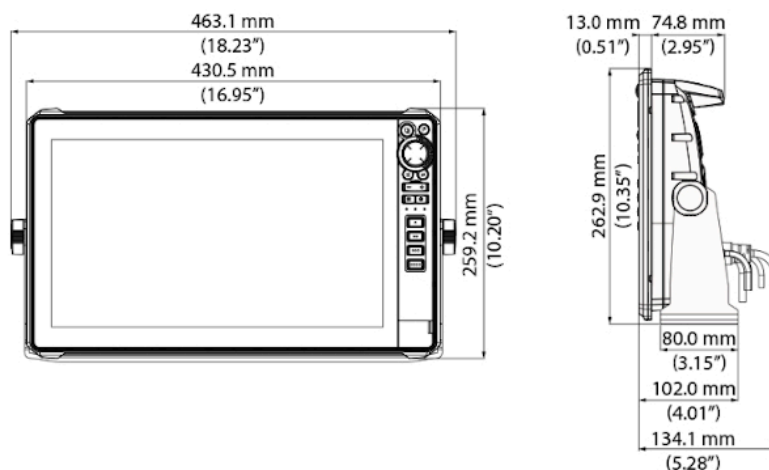

Waga (tylko wyświetlanie)

3,60 kg (7,94 funta)

Typ montażu

Montaż na panelu lub na uchwycie

Wymiary

Pozostałe

- **Interfejs:** ekran dotykowy: pełny wielodotkowy ekran dotykowy, klawiatura: 8-kierunkowa klawiatura, kierunkowa Zoom +/-Exit Enter, menu, waypoint, zasilanie/światło.
- **Jezyki:** standardowy pakiet językowy: afrikaans/afrikaans, duński/duński, niemiecki/deutsch, angielski (amerykański), angielski (brytyjski), hiszpański/español, fiński/suomi, francuski/français, grecki/Ελληνικά, islandzki/islenska, włoski/włoski, Holenderski/Niderlandzki, Norweski/Norsk, Portugalski (Brazylia)/Português (BR), Portugalski (Portugalia)/Português (PT), Szwedzki/SvenskaAsian Pakiet językowy: Angielski (USA), Angielski (Wielka Brytania), Japoński/日本語, Koreański /한국어, tajski/ไทย, chiński (uproszczony) Chiny/中国, chiński (tradycyjny) Tajwan/台灣Pakiet językowy Europy Wschodniej: bułgarski/Български, niemiecki/niemiecki, estoński/esti, angielski (amerykański), angielski (Wielka Brytania), hiszpański/Español, francuski/Français, hebrajski/עברית, chorwacki/Hrvatski, węgierski/Magyar, włoski/włoski, litewski/Lietuvos, łotewski/Latvijas, polski/polski, słowacki/slovensky,Turecki/TürkçeRosja/Ukraina Pakiet językowy: niemiecki/Deutsch, angielski (USA), angielski (UK), hiszpański/Español, włoski/włoski, rosyjski/Русский, Ukraina/Українська Pakiet językowy Bliskiego Wschodu: arabski (ZEA)/العربية, niemiecki/ Deutsch, English (US), English (UK), Farsi/فارسی, French/Français, Italian/Italiano.