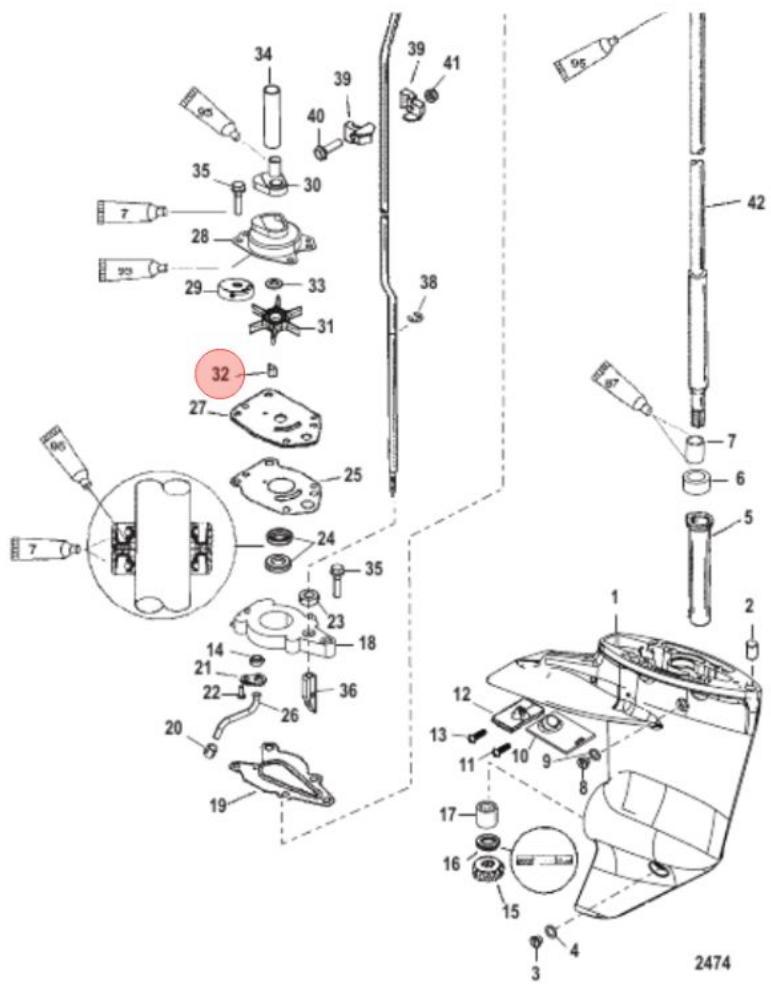

Dane aktualne na dzień: 27-06-2026 23:21

Link do produktu: <https://rybi-ogon.pl/httpsrybi-ogonplkey-impeller-klin-wirnika-obudowy-pompy-wody-mercury-mercruiser-28-8m0173458-p-p-21368.html>

# Key Impeller, klin wirnika obudowy pompy wody Mercury-Mercruiser 28-8M0173458

Cena	<b>25,00 zł</b>
Dostępność	<b>Wysyłka 24h</b>
Czas wysyłki	<b>24 godziny</b>
Numer katalogowy	<b>28-8M0173458</b>
Kod EAN	<b>678633131219</b>
Producent	<b>Quicksilver</b>

## Opis produktu

### Opis Produktu

Jest to oryginalna część OEM Mercury Marine, nie część zamienna.

2474