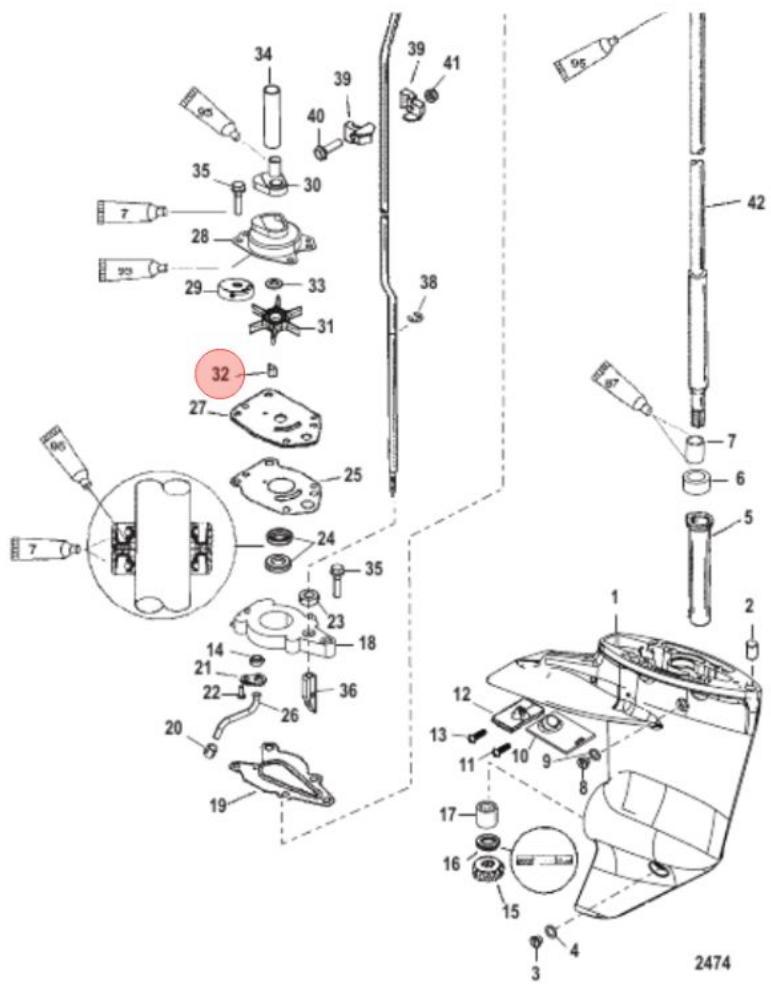

Dane aktualne na dzień: 07-04-2026 18:49

Link do produktu: <https://rybi-ogon.pl/httpsrybi-ogonplkey-impeller-klin-wirnika-obudowy-pompy-wody-mercury-mercruiser-28-8m0173458-p-p-21368.html>

Key Impeller, klin wirnika obudowy pompy wody Mercury-Mercruiser 28-8M0173458

Cena	25,00 zł
Dostępność	Wysyłka 24h
Czas wysyłki	24 godziny
Numer katalogowy	28-8M0173458
Kod EAN	678633131219
Producent	Quicksilver

Opis produktu

Informacja o produkcie

Opakowanie: 1 szt.

Przeznaczenie: silniki Mercury i Mariner 6HP, 8HP, 9,9HP, 10HP i 15HP 2-suwowe

Opis Produktu

Jest to oryginalna część OEM Mercury Marine, nie część zamienna.

2474