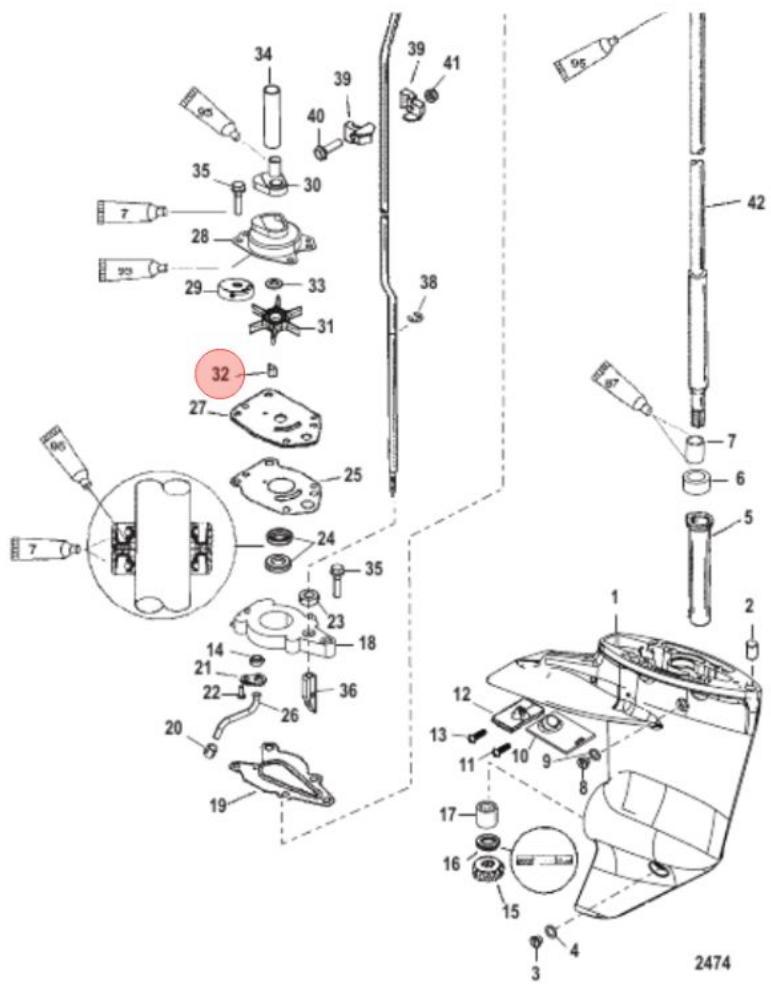

Dane aktualne na dzień: 07-06-2026 20:34

Link do produktu: <https://rybi-ogon.pl/httpsrybi-ogonplkey-impeller-klin-wirnika-obudowy-pompy-wody-mercury-mercruiser-28-8m0173458-p-p-21368.html>

Key Impeller, klin wirnika obudowy pompy wody Mercury-Mercruiser 28-8M0173458

Cena	25,00 zł
Dostępność	Wysyłka 24h
Czas wysyłki	24 godziny
Numer katalogowy	28-8M0173458
Kod EAN	678633131219
Producent	Quicksilver

Opis produktu

Informacja o produkcie

Opakowanie: 1 szt.

Przeznaczenie: silniki Mercury i Mariner 6HP, 8HP, 9,9HP, 10HP i 15HP 2-suwowe

Opis Produktu

Jest to oryginalna część OEM Mercury Marine, nie część zamienna.

2474