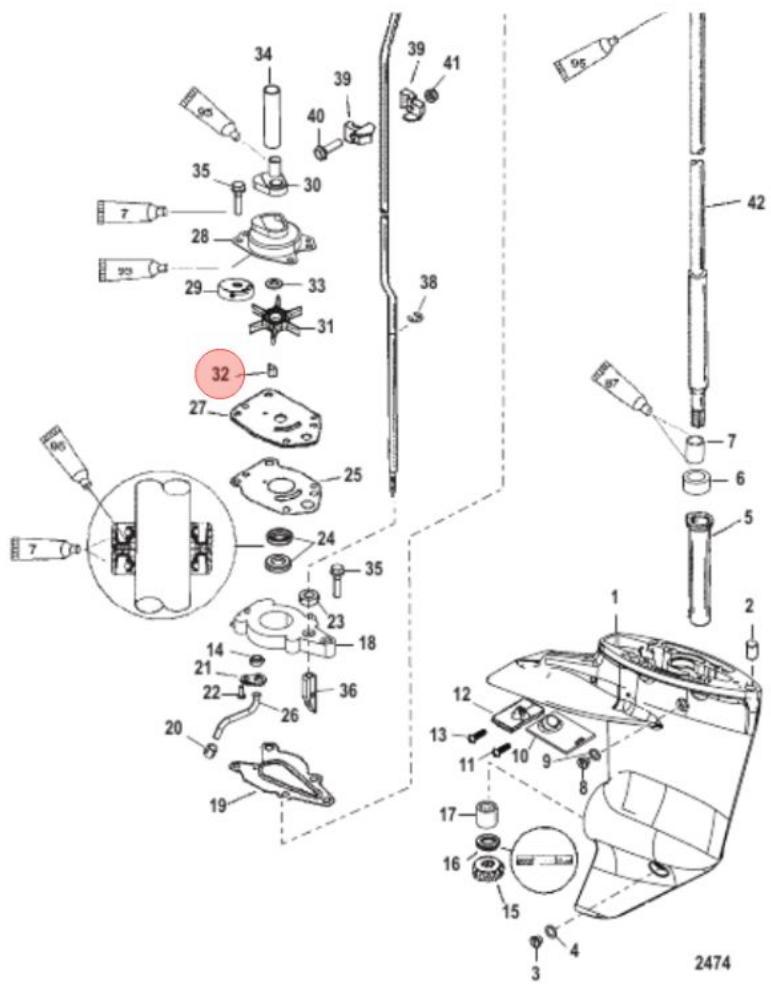

Dane aktualne na dzień: 10-05-2026 17:15

Link do produktu: <https://rybi-ogon.pl/httpsrybi-ogonplkey-impeller-klin-wirnika-obudowy-pompy-wody-mercury-mercruiser-28-8m0173458-p-p-21368.html>

Key Impeller, klin wirnika obudowy pompy wody Mercury-Mercruiser 28-8M0173458

Cena	25,00 zł
Dostępność	Wysyłka 24h
Czas wysyłki	24 godziny
Numer katalogowy	28-8M0173458
Kod EAN	678633131219
Producent	Quicksilver

Opis produktu

Informacja o produkcie

Opakowanie: 1 szt.

Przeznaczenie: silniki Mercury i Mariner 6HP, 8HP, 9,9HP, 10HP i 15HP 2-suwowe

Opis Produktu

Jest to oryginalna część OEM Mercury Marine, nie część zamienna.

2474