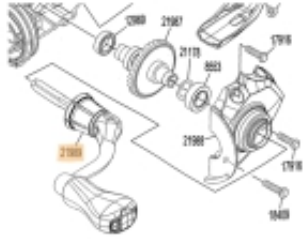

Dane aktualne na dzień: 01-04-2025 23:40

Link do produktu: <https://rybi-ogon.pl/korbka-do-kołowrotka-shimano-nexave-1000-fi-rd21989-p-21001.html>

## Korbka do kołowrotka Shimano Nexave 1000 FI RD21989

Cena	<b>59,00 zł</b>
Dostępność	<b>Wysyłka 24h</b>
Czas wysyłki	<b>24 godziny</b>
Numer katalogowy	<b>RD21989</b>
Producent	<b>Shimano</b>