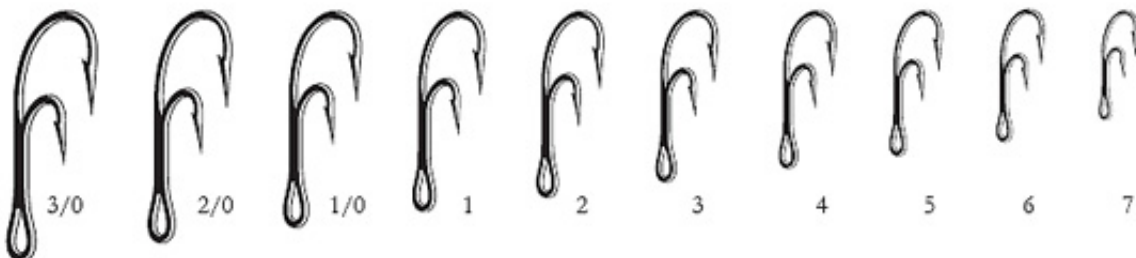

Dane aktualne na dzień: 20-05-2026 23:18

Link do produktu: <https://rybi-ogon.pl/kotwica-vmc-9902-podwojna-1-p-6547.html>

Kotwica VMC 9902 podwójna 1

Cena	2,00 zł
Dostępność	Wysyłka 24h
Czas wysyłki	24 godziny
Numer katalogowy	9902 BZ1
Producent	Vmc

Opis produktu

Informacja o produkcie

Model: 9902 BZ
Rozmiar: 1
Kolor: brązowy
Opakowanie: 1szt.

Opis Produktu

9902 Kotwica podwójna nierównoramienna sandaczowa.