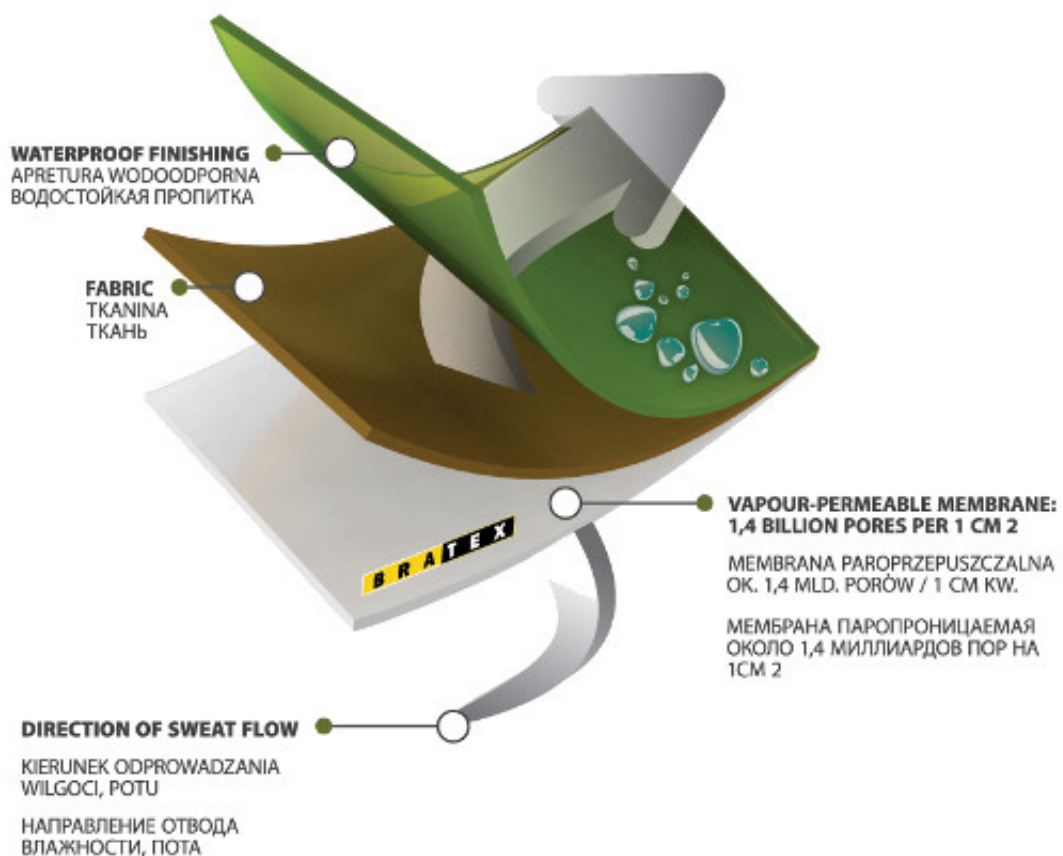

### Informacja o produkcie

**Index:** 653-O-B/L  
**Tkanina:** bratex,  
**Kolor:** oliwka  
**Jakość:** pierwsza  
**Dostępny rozmiar:** L

[Tabela rozmiarów](#)

**Szanowni Klienci w celu prawidłowego dopasowania prosimy o kontakt ze Sklepem dział Obsługi Klienta.**

### Opis Produktu

#### **Kurtka myśliwska 653-O-B**

Ocieplana kurtka firmy Graff do -30°C. Bezszelestna z zakładkami umożliwiającymi swobodę ruchu. Posiada wiele praktycznych kieszeni w tym kieszeń z ukrytą opaską sygnalizacyjną. Zamek główny posiada szeroką listwę polarową chroniącą przed przedostaniem się wiatru. Odpinany kaptur. Dodatkowa kieszonka zewnętrzna zapinana na wodoodporny zamek. Podszewka w okolicach łędłwi wykończona ciepłym polarem. Komplet z kurtką tworzą Spodnie firmy Graff model 753-O-B.