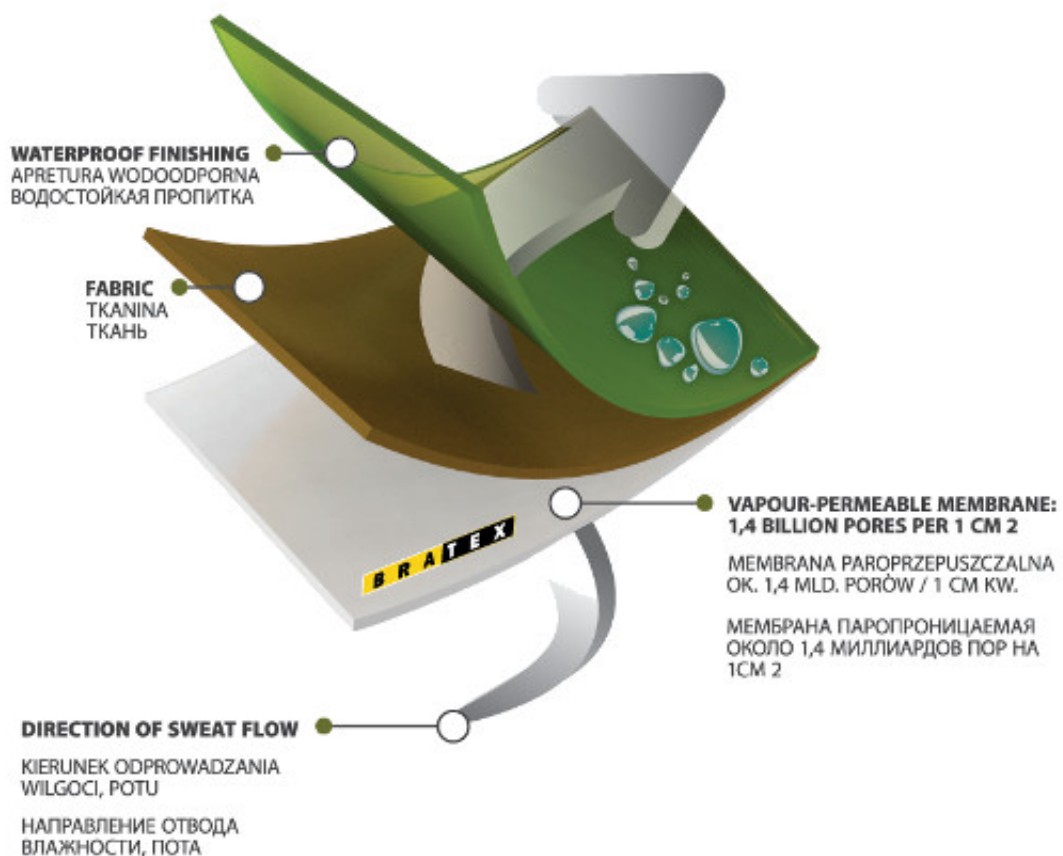

Link do produktu: <https://rybi-ogon.pl/kurtka-ocieplana-myśliwska-do-30c-graff-653-o-brozm-l-p-14696.html>

Kurtka ocieplana myśliwska do -30°C Graff 653-O-Brozm. L

Cena	672,00 zł
Dostępność	Czekamy na dostawę
Czas wysyłki	24 godziny
Numer katalogowy	653-O-B/L
Producent	Graff

Opis produktu

Informacja o produkcie

Index: 653-O-B/L
Tkanina: bratex,
Kolor: oliwka
Jakość: pierwsza
Dostępny rozmiar: L

[Tabela rozmiarów](#)

Szanowni Klienci w celu prawidłowego dopasowania prosimy o kontakt ze Sklepem dział Obsługi Klienta.

Opis Produktu

Kurtka myśliwska 653-O-B

Ocieplana kurtka firmy Graff do -30°C. Bezszelestna z zakładkami umożliwiającymi swobodę ruchu. Posiada wiele praktycznych kieszeni w tym kieszeń z ukrytą opaską sygnalizacyjną. Zamek główny posiada szeroką listwę polarową chroniącą przed przedostaniem się wiatru. Odpinany kaptur. Dodatkowa kieszonka zewnętrzna zapinana na wodoodporny zamek. Podszewka w okolicach łędŁwi wykończona ciepłym polarem. Komplet z kurtką tworzą Spodnie firmy Graff model 753-O-B.