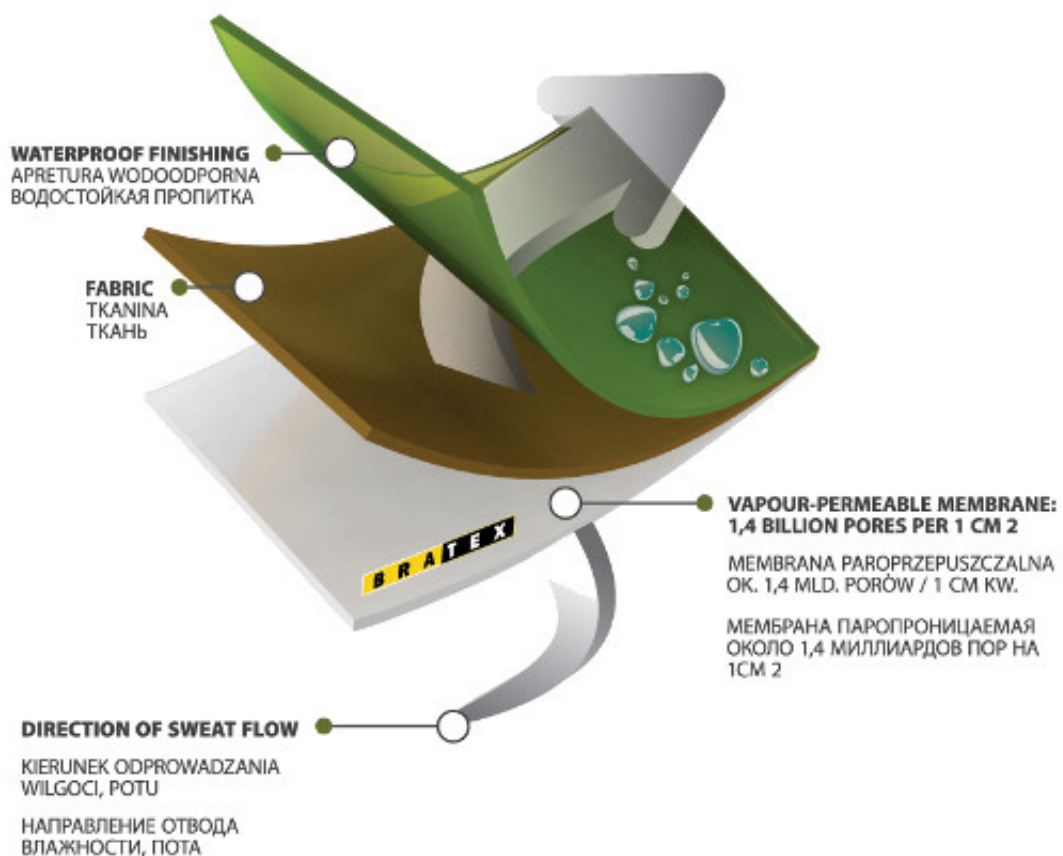

### Informacja o produkcie

**Index:** 653-O-B/L  
**Tkanina:** bratex,  
**Kolor:** oliwka  
**Jakość:** pierwsza  
**Dostępny rozmiar:** L

[Tabela rozmiarów](#)

**Szanowni Klienci w celu prawidłowego dopasowania prosimy o kontakt ze Sklepem dział Obsługi Klienta.**

### Opis Produktu

#### **Kurtka myśliwska 653-O-B**

Ocieplana kurtka firmy Graff do -30°C. Bezszelestna z zakładkami umożliwiającymi swobodę ruchu. Posiada wiele praktycznych kieszeni w tym kieszeń z ukrytą opaską sygnalizacyjną. Zamek główny posiada szeroką listwę polarową chroniącą przed przedostaniem się wiatru. Odpinany kaptur. Dodatkowa kieszonka zewnętrzna zapinana na wodoodporny zamek. Podszewka w okolicach łędŁwi wykończona ciepłym polarem. Komplet z kurtką tworzą Spodnie firmy Graff model 753-O-B.