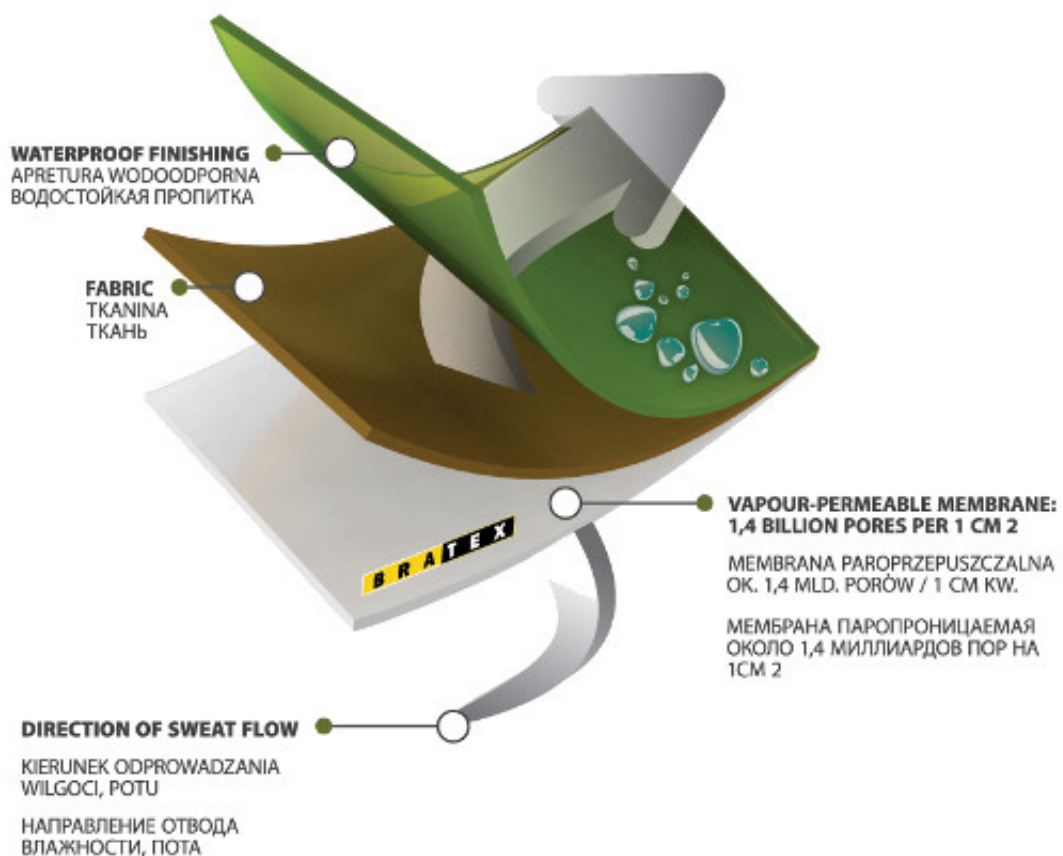

WINDPROOF
Wiatroodporna
Ветрозащитная

BREATHABLE - 8000
Oddychająca - 8000
Дышащая - 8000

WATERTIGHT - 8000
Odzież wodoszczelna - 8000
Водонепроницаемая
одежда - 8000

ALL SEAMS SEALED
Klejone szwy
Проклеенные швы