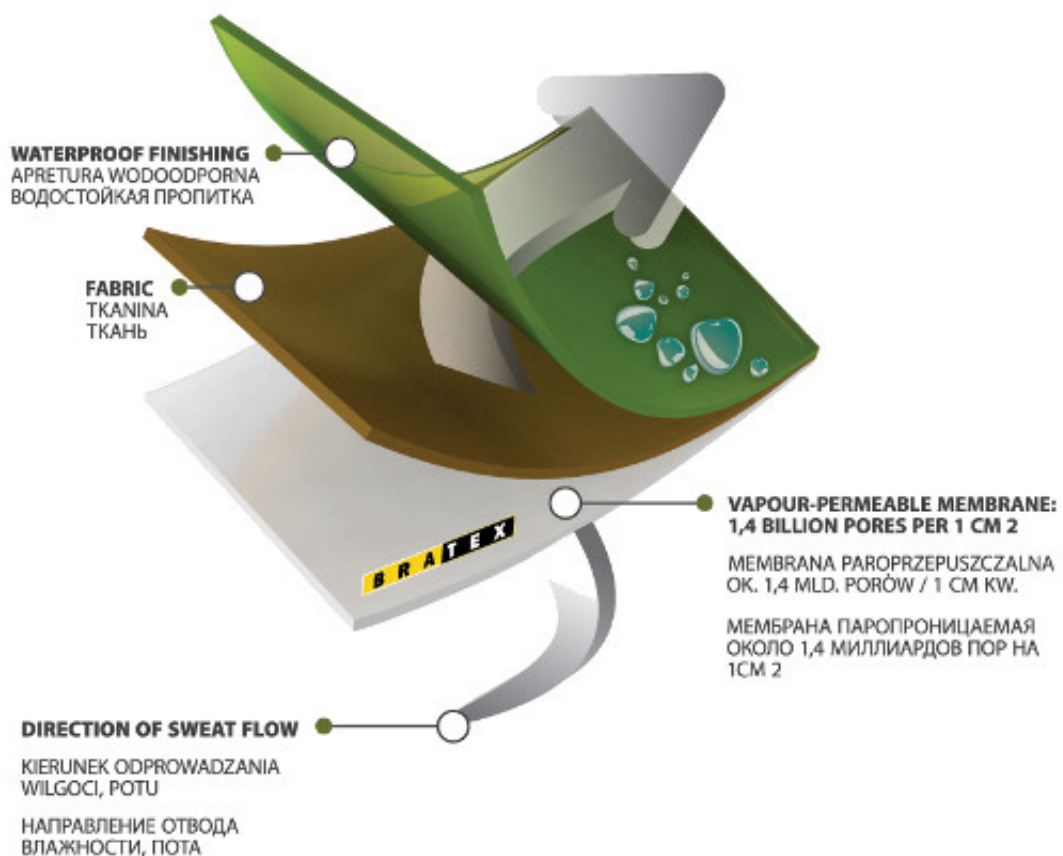

Link do produktu: <https://rybi-ogon.pl/kurtka-ocieplana-myśliwska-do-30c-graff-653-o-brozm-m-p-14697.html>

Kurtka ocieplana myśliwska do -30°C Graff 653-O-Brozm. M

Cena	672,00 zł
Dostępność	Czekamy na dostawę
Czas wysyłki	24 godziny
Numer katalogowy	653-O-B/M
Producent	Graff

Opis produktu

Informacja o produkcie

Index: 653-O-B/M
Tkanina: bratex,
Kolor: oliwka
Jakość: pierwsza
Dostępny rozmiar: M

[Tabela rozmiarów](#)

Szanowni Klienci w celu prawidłowego dopasowania prosimy o kontakt ze Sklepem dział Obsługi Klienta.

Opis Produktu

Kurtka myśliwska 653-O-B

Ocieplana kurtka firmy Graff do -30°C. Bezszelestna z zakładkami umożliwiającymi swobodę ruchu. Posiada wiele praktycznych kieszeni w tym kieszeń z ukrytą opaską sygnalizacyjną. Zamek główny posiada szeroką listwę polarową chroniącą przed przedostaniem się wiatru. Odpinany kaptur. Dodatkowa kieszonka zewnętrzna zapinana na wodoodporny zamek. Podszewka w okolicach łędłwi wykończona ciepłym polarem. Komplet z kurtką tworzą Spodnie firmy Graff model 753-O-B.