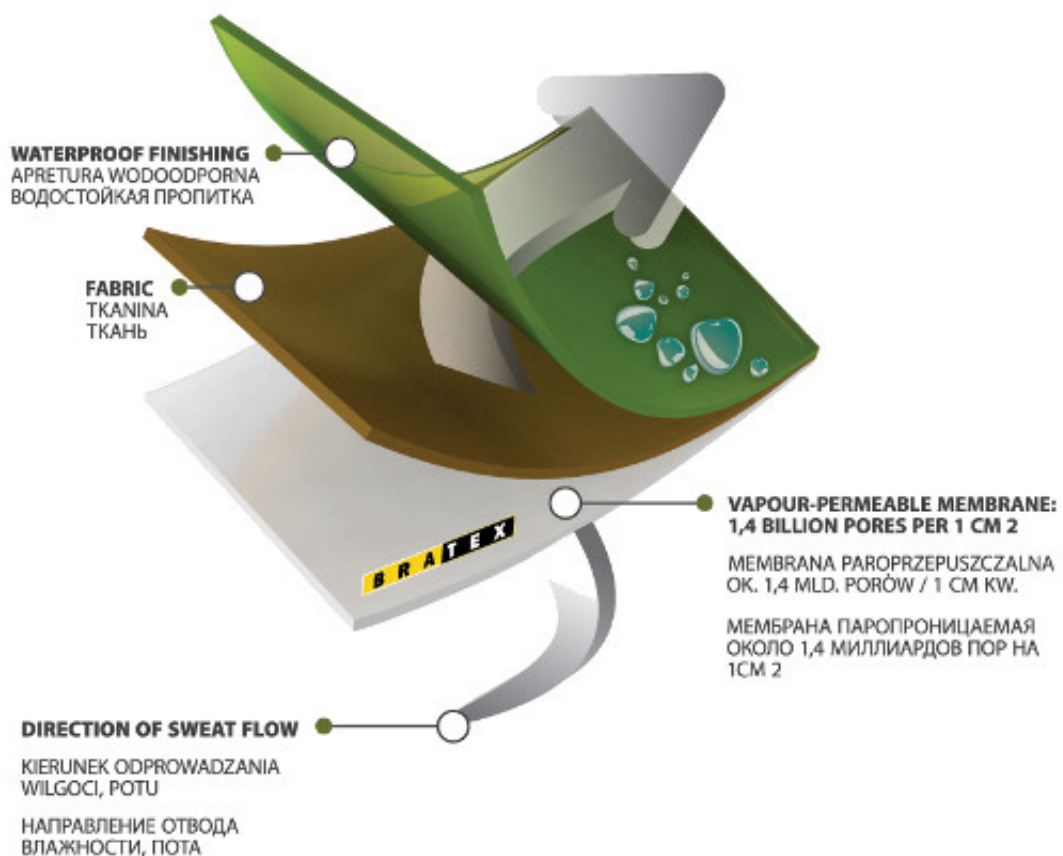

### Informacja o produkcie

**Index:** 653-O-B/M  
**Tkanina:** bratex,  
**Kolor:** oliwka  
**Jakość:** pierwsza  
**Dostępny rozmiar:** M

[Tabela rozmiarów](#)

**Szanowni Klienci w celu prawidłowego dopasowania prosimy o kontakt ze Sklepem dział Obsługi Klienta.**

### Opis Produktu

#### **Kurtka myśliwska 653-O-B**

Ocieplana kurtka firmy Graff do -30°C. Bezszelestna z zakładkami umożliwiającymi swobodę ruchu. Posiada wiele praktycznych kieszeni w tym kieszeń z ukrytą opaską sygnalizacyjną. Zamek główny posiada szeroką listwę polarową chroniącą przed przedostaniem się wiatru. Odpinany kaptur. Dodatkowa kieszonka zewnętrzna zapinana na wodoodporny zamek. Podszewka w okolicach łędŁwi wykończona ciepłym polarem. Komplet z kurtką tworzą Spodnie firmy Graff model 753-O-B.