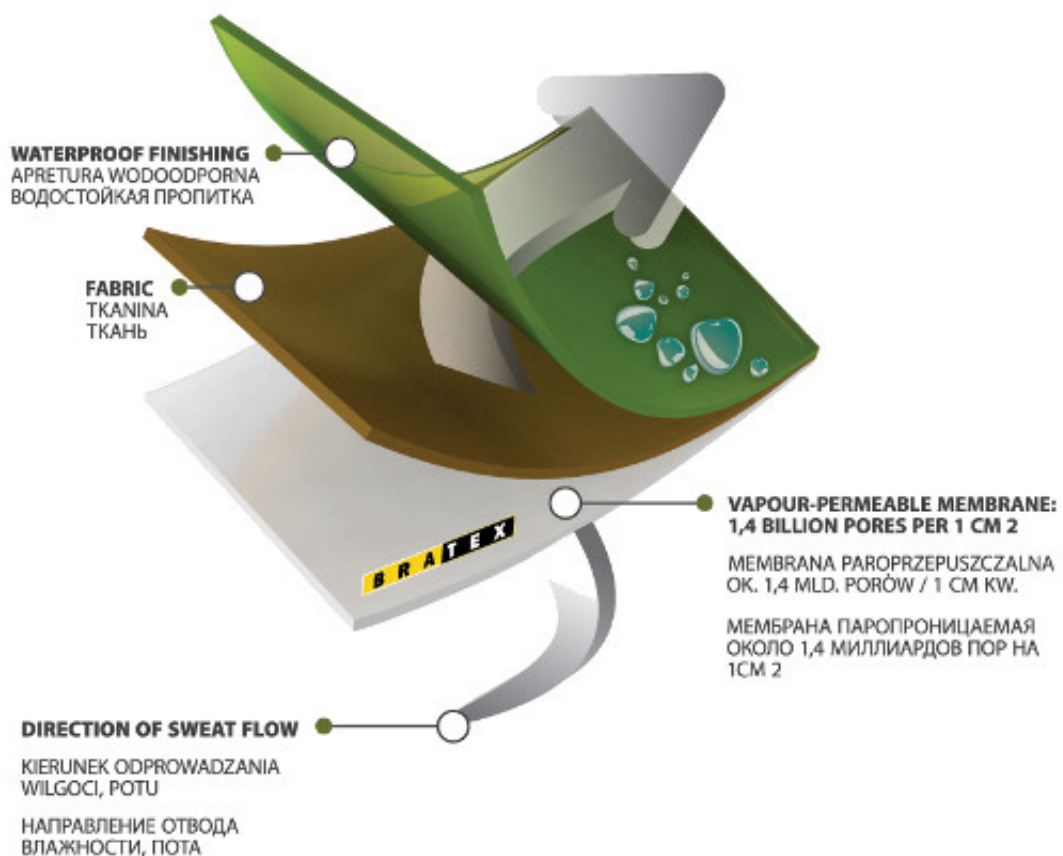

Link do produktu: <https://rybi-ogon.pl/kurtka-ocieplana-myśliwska-do-30c-graff-653-o-brozm-m-p-14697.html>

Kurtka ocieplana myśliwska do -30°C Graff 653-O-Brozm. M

Cena	672,00 zł
Dostępność	Czekamy na dostawę
Czas wysyłki	24 godziny
Numer katalogowy	653-O-B/M
Producent	Graff

Opis produktu

Informacja o produkcie

Index: 653-O-B/M
Tkanina: bratex,
Kolor: oliwka
Jakość: pierwsza
Dostępny rozmiar: M

[Tabela rozmiarów](#)

Szanowni Klienci w celu prawidłowego dopasowania prosimy o kontakt ze Sklepem dział Obsługi Klienta.

Opis Produktu

Kurtka myśliwska 653-O-B

Ocieplana kurtka firmy Graff do -30°C. Bezszelestna z zakładkami umożliwiającymi swobodę ruchu. Posiada wiele praktycznych kieszeni w tym kieszeń z ukrytą opaską sygnalizacyjną. Zamek główny posiada szeroką listwę polarową chroniącą przed przedostaniem się wiatru. Odpinany kaptur. Dodatkowa kieszonka zewnętrzna zapinana na wodoodporny zamek. Podszewka w okolicach łędŁwi wykończona ciepłym polarem. Komplet z kurtką tworzą Spodnie firmy Graff model 753-O-B.