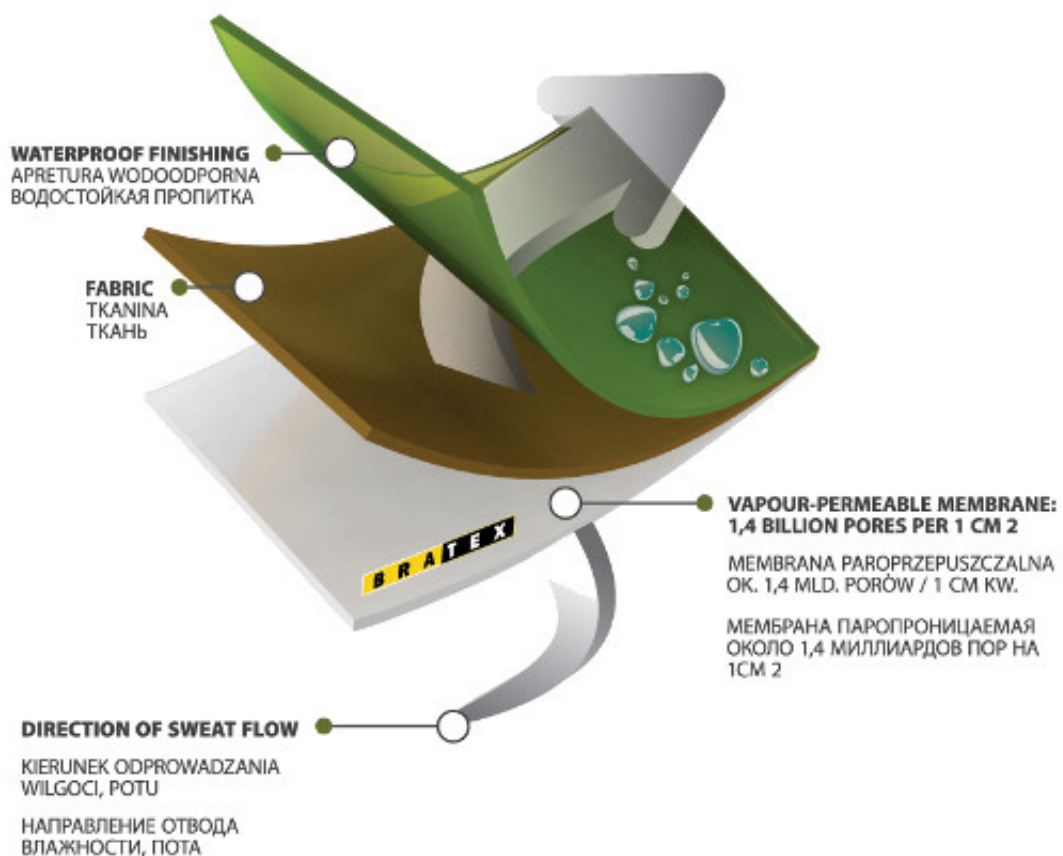

Link do produktu: <https://rybi-ogon.pl/kurtka-ocieplana-myśliwska-do-30c-graff-653-o-brozm-s-p-13381.html>

Kurtka ocieplana myśliwska do -30°C Graff 653-O-Brozm. S

Cena	240,99 zł
Cena poprzednia	257,00 zł
Dostępność	Czekamy na dostawę
Czas wysyłki	24 godziny
Numer katalogowy	653-O-B/S
Producent	Graff

Opis produktu

Informacja o produkcie

Index: 653-O-B/S
Tkanina: bratex,
Kolor: oliwka
Jakość: pierwsza
Dostępny rozmiar: S

[Tabela rozmiarów](#)

Szanowni Klienci w celu prawidłowego dopasowania prosimy o kontakt ze Sklepem dział Obsługi Klienta.

Opis Produktu

Kurtka myśliwska 653-O-B

Ocieplana kurtka firmy Graff do -30°C. Bezszelestna z zakładkami umożliwiającymi swobodę ruchu. Posiada wiele praktycznych kieszeni w tym kieszeń z ukrytą opaską sygnalizacyjną. Zamek główny posiada szeroką listwę polarową chroniącą przed przedostaniem się wiatru. Odpinany kaptur. Dodatkowa kieszonka zewnętrzna zapinana na wodoodporny zamek. Podszewka w okolicach łądłwi wykończona ciepłym polarem. Komplet z kurtką tworzą Spodnie firmy Graff model 753-O-B.