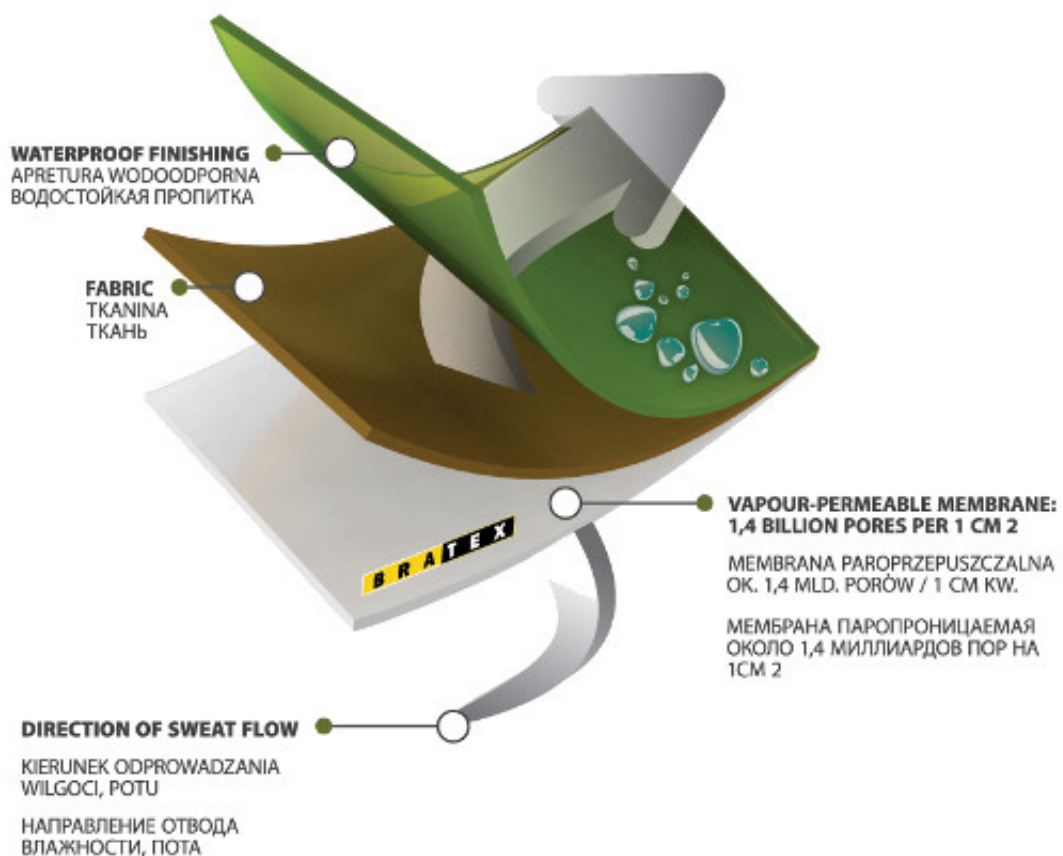

#### Informacja o produkcie

**Index:** 653-O-B/S  
**Tkanina:** bratex,  
**Kolor:** oliwka  
**Jakość:** pierwsza  
**Dostępny rozmiar:** S

[Tabela rozmiarów](#)

**Szanowni Klienci w celu prawidłowego dopasowania prosimy o kontakt ze Sklepem dział Obsługi Klienta.**

#### Opis Produktu

##### **Kurtka myśliwska 653-O-B**

Ocieplana kurtka firmy Graff do -30°C. Bezszelestna z zakładkami umożliwiającymi swobodę ruchu. Posiada wiele praktycznych kieszeni w tym kieszeń z ukrytą opaską sygnalizacyjną. Zamek główny posiada szeroką listwę polarową chroniącą przed przedostaniem się wiatru. Odpinany kaptur. Dodatkowa kieszonka zewnętrzna zapinana na wodoodporny zamek. Podszewka w okolicach łędłwi wykończona ciepłym polarem. Komplet z kurtką tworzą Spodnie firmy Graff model 753-O-B.