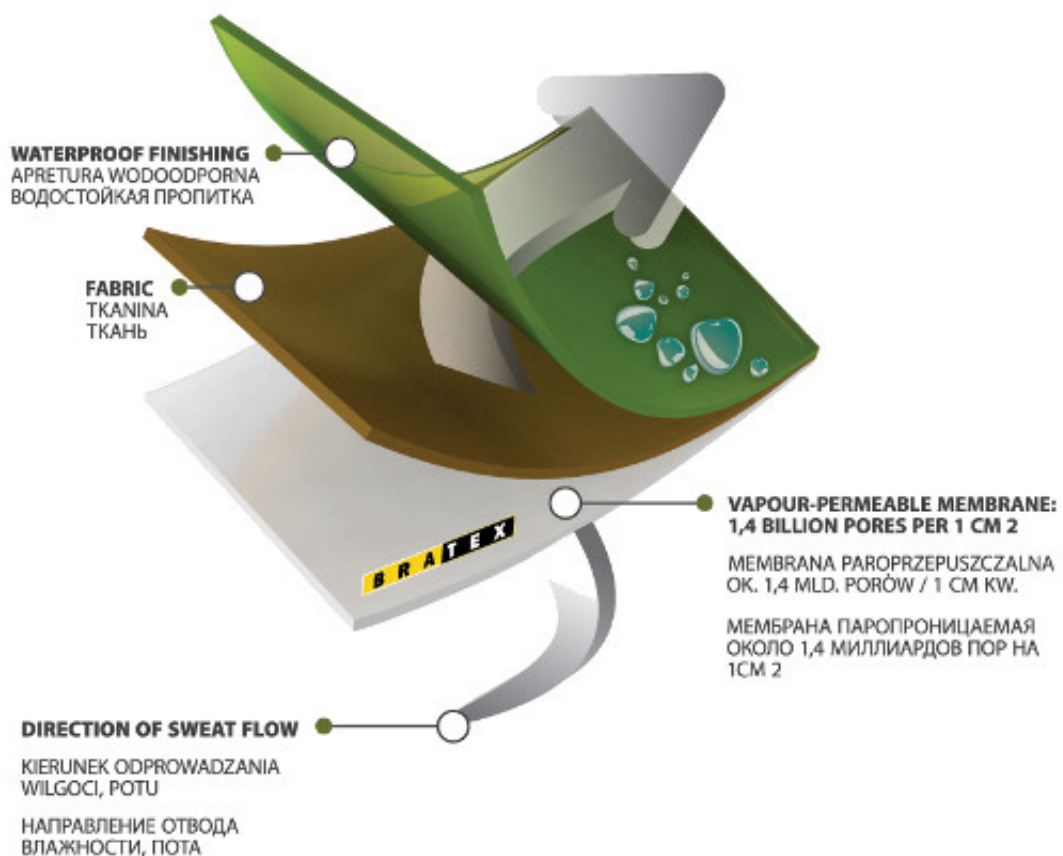

Link do produktu: <https://rybi-ogon.pl/kurtka-ocieplana-myśliwska-do-30c-graff-653-o-brozm-s-p-13381.html>

Kurtka ocieplana myśliwska do -30°C Graff 653-O-Brozm. S

Cena	240,99 zł
Cena poprzednia	257,00 zł
Dostępność	Czekamy na dostawę
Czas wysyłki	24 godziny
Numer katalogowy	653-O-B/S
Producent	Graff

Opis produktu

Informacja o produkcie

Index: 653-O-B/S
Tkanina: bratex,
Kolor: oliwka
Jakość: pierwsza
Dostępny rozmiar: S

[Tabela rozmiarów](#)

Szanowni Klienci w celu prawidłowego dopasowania prosimy o kontakt ze Sklepem dział Obsługi Klienta.

Opis Produktu

Kurtka myśliwska 653-O-B

Ocieplana kurtka firmy Graff do -30°C. Bezszelestna z zakładkami umożliwiającymi swobodę ruchu. Posiada wiele praktycznych kieszeni w tym kieszeń z ukrytą opaską sygnalizacyjną. Zamek główny posiada szeroką listwę polarową chroniącą przed przedostaniem się wiatru. Odpinany kaptur. Dodatkowa kieszonka zewnętrzna zapinana na wodoodporny zamek. Podszewka w okolicach łędłwi wykończona ciepłym polarem. Komplet z kurtką tworzą Spodnie firmy Graff model 753-O-B.