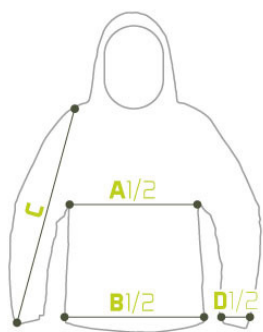

#### Informacja o produkcie

**Index:** 101002245

**Dostępny rozmiar:** L

#### Opis Produktu

**KURTKA Winter CRUISER 5T tworzy komplet ze [spodniami Winter CRUISER 5T](#)**

Wewnętrzna warstwa polaru jest bardzo miękka w dotyku i zapewnia dużo ciepła. Ten sam materiał zastosowano na kołnierzu, aby zapobiec podrażnieniom na szyi. Wewnątrz kurtki znajduje się praktyczna kieszeń na suwak na kosztowności.

Kieszenie główne znajdują się na zewnątrz kurtki, wszystkie mają kryte wodoodporne zamki błyskawiczne. Wewnątrz znajduje się miękka warstwa polaru, która zapewnia ciepło w dłonie.

Kurtka ma kryty dwukierunkowy zamek błyskawiczny, a na dole jest ściągacz, aby zminimalizować ogólną utratę ciepła. Wielkość kaptura można regulować za pomocą dwóch sznurków, kaptur jest mocowany za pomocą rzepa.