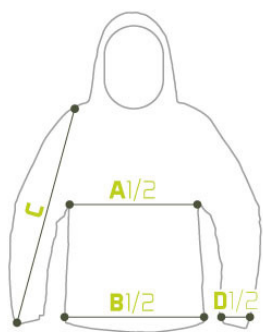

### Informacja o produkcie

**Index:** 101002245

**Dostępny rozmiar:** L

### Opis Produktu

**KURTKA Winter CRUISER 5T tworzy komplet ze [spodniami Winter CRUISER 5T](#)**

Wewnętrzna warstwa polaru jest bardzo miękka w dotyku i zapewnia dużo ciepła. Ten sam materiał zastosowano na kołnierzu, aby zapobiec podrażnieniom na szyi. Wewnątrz kurtki znajduje się praktyczna kieszeń na suwak na kosztowności.

Kieszenie główne znajdują się na zewnątrz kurtki, wszystkie mają kryte wodoodporne zamki błyskawiczne. Wewnątrz znajduje się miękka warstwa polaru, która zapewnia ciepło w dłonie.

Kurtka ma kryty dwukierunkowy zamek błyskawiczny, a na dole jest ściągacz, aby zminimalizować ogólną utratę ciepła. Wielkość kaptura można regulować za pomocą dwóch sznurków, kaptur jest mocowany za pomocą rzepa.