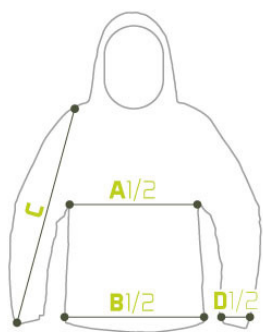

#### Informacja o produkcie

**Index:** 101002245

**Dostępny rozmiar:** L

#### Opis Produktu

**KURTKA Winter CRUISER 5T tworzy komplet ze [spodniami Winter CRUISER 5T](#)**

Wewnętrzna warstwa polaru jest bardzo miękka w dotyku i zapewnia dużo ciepła. Ten sam materiał zastosowano na kołnierzu, aby zapobiec podrażnieniom na szyi. Wewnątrz kurtki znajduje się praktyczna kieszka na suwak na kosztowności.

Kieszka główne znajdują się na zewnątrz kurtki, wszystkie mają kryte wodoodporne zamki błyskawiczne. Wewnątrz znajduje się miękka warstwa polaru, która zapewnia ciepło w dłonie.

Kurtka ma kryty dwukierunkowy zamek błyskawiczny, a na dole jest ściągacz, aby zminimalizować ogólną utratę ciepła. Wielkość kaptura można regulować za pomocą dwóch sznurków, kaptur jest mocowany za pomocą rzepa.