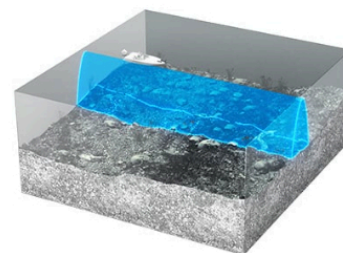

- Brak zakłóceń między wieloma podłączonymi jednostkami ActiveTarget 2,
- Poprawiona rozdzielczość i klarowność obrazu z wodącego w branży sonaru na żywo ActiveTarget,
- Użyj dwóch przetworników, aby połączyć widoki w rozszerzony zasięg widoczny w HDS Pro Sonar na żywo o wysokiej

-
- rozdzielczości,
- Współpracuje z HDS PRO, HDS Live, HDS Carbon i Elite FS,
 - Możliwość połączenia dwóch kompletnych systemów w trybie dualnym oglądanie Tylko w HDS PRO,
 -
 - Synchronizacja pingów między dwoma połączonymi systemami w celu wyeliminowania zakłóceń,
 -
 - 3 tryby oglądania w jednym przetworniku,
 -
 - Monitoruj jednocześnie wiele widoków — z trybów,
 -
 - Do przodu, w dół i zwiad — i włącz dodatkowe widoki 180 i szeroki widok, aby skuteczniej śledzić ryby i przynęty przed łodzią.
 -

Scout + widok do przodu

Tryb Scout i tryb Forward w tym samym czasie bez zakłóceń.

Scout szeroki

Tryb Dual Scout dla podwojenia zasięgu sonaru na żywo wokół łodzi.

180 Zobacz

Zobacz pełne 180 stopni od przodu do tyłu na jednym obrazie.