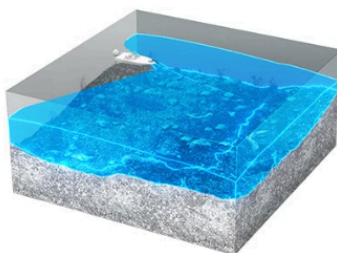

- Brak zakłóceń między wieloma podłączonymi jednostkami ActiveTarget 2,
- Poprawiona rozdzielczość i klarowność obrazu z wodącego w branży sonaru na żywo ActiveTarget,
- Użyj dwóch przetworników, aby połączyć widoki w rozszerzony zasięg widoczny w HDS Pro Sonar na żywo o wysokiej

-
- rozdzielczości,
- Współpracuje z HDS PRO, HDS Live, HDS Carbon i Elite FS,
 - Możliwość połączenia dwóch kompletnych systemów w trybie dualnym oglądanie Tylko w HDS PRO,
 -
 - Synchronizacja pingów między dwoma połączonymi systemami w celu wyeliminowania zakłóceń,
 -
 - 3 tryby oglądania w jednym przetworniku,
 -
 - Monitoruj jednocześnie wiele widoków — z trybów,
 -
 - Do przodu, w dół i zwiad — i włącz dodatkowe widoki 180 i szeroki widok, aby skuteczniej śledzić ryby i przynęty przed łodzią.
 -

Scout + wideok do przodu

Tryb Scout i tryb Forward w tym samym czasie bez zakłóceń.

Scout szeroki

Tryb Dual Scout dla podwojenia zasięgu sonaru na żywo wokół łodzi.

180 Zobacz

Zobacz pełne 180 stopni od przodu do tyłu na jednym obrazie.