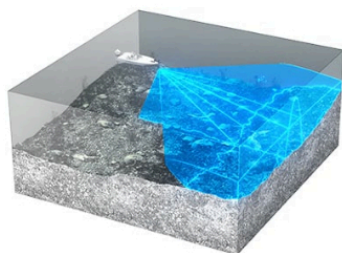

Opis produktu

Informacja o produkcie

Łączność porty ethernetowe: 1 port Ethernet 100 Mbit
Elektryczny pobór mocy: maks 1,5 A przy 13,8 V prądu stałego
Zużycie energii typowe: 1,5 A przy 13,8 V prądu stałego
Zalecana wartość bezpiecznika: 3A
Napięcie zasilania: 10,8 V prądu stałego - 31,2 V prądu stałego
Środowisko Wilgotność: 60°C, 95% wilgotności względnej (RH) przez 18 godzin
Zakres temperatury pracy: 5°F do 131°F (-15°C do 55°C)
Wibracje uderzeniowe: 100 000 cykli 20 G
Zakres temperatur przechowywania: -22°F do 158°F (-30°C do 70°C)
Wodoodporność: IP67
Wymiary: szer. x wys. x gł
Moduł: 8,63" (219,3 mm) x 7,56" (192,1 mm) x 2,86" (72,9 mm)
Przetwornik: 5,90" (149,8 mm) x 3,24" (82,4 mm) x 2,28" (58,0 mm)
Typ mocowania modułu: montaż powierzchniowy
Typ mocowania przetwornika: montaż wspornika
Waga modułu: 4,12 funta (1,86 kg)
Waga przetwornika: 2,67 funta (1,21 kg)
Długość kabla: 7,62 m
Kąt wiązki: 18 stopni x 135 stopni
Częstotliwość: 550kHz 1100kHz
Maksymalna głębokość/zasięg: 200 stóp słodka woda

- Brak zakłóceń między wieloma podłączonymi jednostkami ActiveTarget 2,
- Poprawiona rozdzielczość i klarowność obrazu z wodącego w branży sonaru na żywo ActiveTarget,
- Użyj dwóch przetworników, aby połączyć widoki w rozszerzony zasięg widoczny w HDS Pro Sonar na żywo o wysokiej

-
- rozdzielczości,
- Współpracuje z HDS PRO, HDS Live, HDS Carbon i Elite FS,
 - Możliwość połączenia dwóch kompletnych systemów w trybie dualnym oglądanie Tylko w HDS PRO,
 -
 - Synchronizacja pingów między dwoma połączonymi systemami w celu wyeliminowania zakłóceń,
 -
 - 3 tryby oglądania w jednym przetworniku,
 -
 - Monitoruj jednocześnie wiele widoków — z trybów,
 -
 - Do przodu, w dół i zwiad — i włącz dodatkowe widoki 180 i szeroki widok, aby skuteczniej śledzić ryby i przynęty przed łodzią.
 -