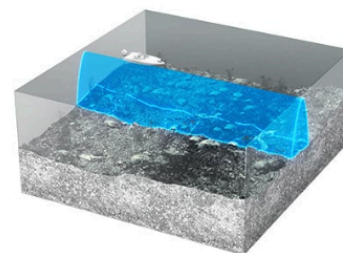

- Brak zakłóceń między wieloma podłączonymi jednostkami ActiveTarget 2,
- Poprawiona rozdzielczość i klarowność obrazu z wodącego w branży sonaru na żywo ActiveTarget,
- Użyj dwóch przetworników, aby połączyć widoki w rozszerzony zasięg widoczny w HDS Pro Sonar na żywo o wysokiej

-
- rozdzielczości,
- Współpracuje z HDS PRO, HDS Live, HDS Carbon i Elite FS,
 - Możliwość połączenia dwóch kompletnych systemów w trybie dualnym oglądanie Tylko w HDS PRO,
 -
 - Synchronizacja pingów między dwoma połączonymi systemami w celu wyeliminowania zakłóceń,
 -
 - 3 tryby oglądania w jednym przetworniku,
 -
 - Monitoruj jednocześnie wiele widoków — z trybów,
 -
 - Do przodu, w dół i zwiad — i włącz dodatkowe widoki 180 i szeroki widok, aby skuteczniej śledzić ryby i przynęty przed łodzią.
 -

Scout + wideok do przodu

Tryb Scout i tryb Forward w tym samym czasie bez zakłóceń.

Scout szeroki

Tryb Dual Scout dla podwojenia zasięgu sonaru na żywo wokół łodzi.

180 Zobacz

Zobacz pełne 180 stopni od przodu do tyłu na jednym obrazie.