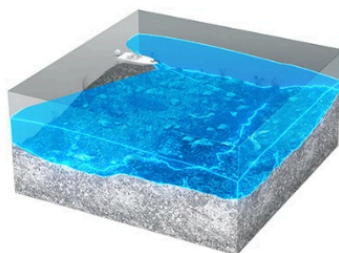

- Brak zakłóceń między wieloma podłączonymi jednostkami ActiveTarget 2,
- Poprawiona rozdzielczość i klarowność obrazu z wodącego w branży sonaru na żywo ActiveTarget,
- Użyj dwóch przetworników, aby połączyć widoki w rozszerzony zasięg widoczny w HDS Pro Sonar na żywo o wysokiej

-
- rozdzielczości,
- Współpracuje z HDS PRO, HDS Live, HDS Carbon i Elite FS,
 - Możliwość połączenia dwóch kompletnych systemów w trybie dualnym oglądanie Tylko w HDS PRO,
 -
 - Synchronizacja pingów między dwoma połączonymi systemami w celu wyeliminowania zakłóceń,
 -
 - 3 tryby oglądania w jednym przetworniku,
 -
 - Monitoruj jednocześnie wiele widoków — z trybów,
 -
 - Do przodu, w dół i zwiad — i włącz dodatkowe widoki 180 i szeroki widok, aby skuteczniej śledzić ryby i przynęty przed łodzią.
 -

Scout + wideok do przodu

Tryb Scout i tryb Forward w tym samym czasie bez zakłóceń.

Scout szeroki

Tryb Dual Scout dla podwojenia zasięgu sonaru na żywo wokół łodzi.

180 Zobacz

Zobacz pełne 180 stopni od przodu do tyłu na jednym obrazie.