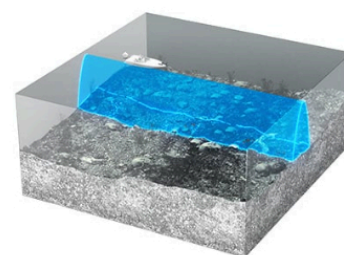

- Brak zakłóceń między wieloma podłączonymi jednostkami ActiveTarget 2,

- Poprawiona rozdzielczość i klarowność obrazu z wiodącego w branży sonaru na żywo ActiveTarget,
- Użyj dwóch przetworników, aby połączyć widoki w rozszerzony zasięg widoczny w HDS Pro Sonar na żywo o wysokiej rozdzielczości,
- Współpracuje z HDS PRO, HDS Live, HDS Carbon i Elite FS,
- Możliwość połączenia dwóch kompletnych systemów w trybie dualnym oglądanie Tylko w HDS PRO,
- Synchronizacja pingów między dwoma połączonymi systemami w celu wyeliminowania zakłóceń,
- 3 tryby oglądania w jednym przetworniku,
- Monitoruj jednocześnie wiele widoków — z trybów,
- Do przodu, w dół i zwiad — i włącz dodatkowe widoki 180 i szeroki widok, aby skuteczniej śledzić ryby i przynęty przed łodzią.

Scout + widok do przodu

Tryb Scout i tryb Forward w tym samym czasie bez zakłóceń.

Scout szeroki

Tryb Dual Scout dla podwojenia zasięgu sonaru na żywo wokół łodzi.

180 Zobacz

Zobacz pełne 180 stopni od przodu do tyłu na jednym obrazie.