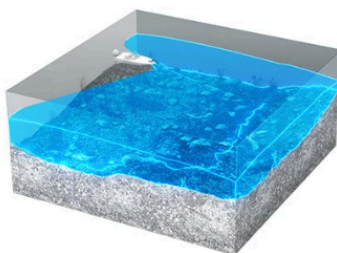

- Brak zakłóceń między wieloma podłączonymi jednostkami ActiveTarget 2,
- Poprawiona rozdzielczość i klarowność obrazu z wodącego w branży sonaru na żywo ActiveTarget,
- Użyj dwóch przetworników, aby połączyć widoki w rozszerzony zasięg widoczny w HDS Pro Sonar na żywo o wysokiej

-
- rozdzielczości,
- Współpracuje z HDS PRO, HDS Live, HDS Carbon i Elite FS,
 - Możliwość połączenia dwóch kompletnych systemów w trybie dualnym oglądanie Tylko w HDS PRO,
 -
 - Synchronizacja pingów między dwoma połączonymi systemami w celu wyeliminowania zakłóceń,
 -
 - 3 tryby oglądania w jednym przetworniku,
 -
 - Monitoruj jednocześnie wiele widoków — z trybów,
 -
 - Do przodu, w dół i zwiad — i włącz dodatkowe widoki 180 i szeroki widok, aby skuteczniej śledzić ryby i przynęty przed łodzią.
 -

Scout + widok do przodu

Tryb Scout i tryb Forward w tym samym czasie bez zakłóceń.

Scout szeroki

Tryb Dual Scout dla podwojenia zasięgu sonaru na żywo wokół łodzi.

180 Zobacz

Zobacz pełne 180 stopni od przodu do tyłu na jednym obrazie.