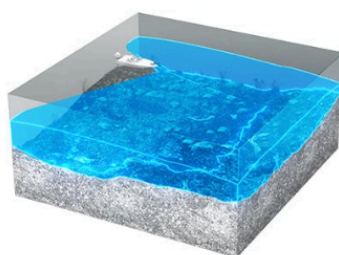

- Brak zakłóceń między wieloma podłączonymi jednostkami ActiveTarget 2,

- Poprawiona rozdzielczość i klarowność obrazu z wiodącego w branży sonaru na żywo ActiveTarget,
- Użyj dwóch przetworników, aby połączyć widoki w rozszerzony zasięg widoczny w HDS Pro Sonar na żywo o wysokiej rozdzielczości,
- Współpracuje z HDS PRO, HDS Live, HDS Carbon i Elite FS,
- Możliwość połączenia dwóch kompletnych systemów w trybie dualnym oglądanie Tylko w HDS PRO,
- Synchronizacja pingów między dwoma połączonymi systemami w celu wyeliminowania zakłóceń,
- 3 tryby oglądania w jednym przetworniku,
- Monitoruj jednocześnie wiele widoków — z trybów,
- Do przodu, w dół i zwiad — i włącz dodatkowe widoki 180 i szeroki widok, aby skuteczniej śledzić ryby i przynęty przed łodzią.

Scout + widok do przodu

Tryb Scout i tryb Forward w tym samym czasie bez zakłóceń.

Scout szeroki

Tryb Dual Scout dla podwojenia zasięgu sonaru na żywo wokół łodzi.

180 Zobacz

Zobacz pełne 180 stopni od przodu do tyłu na jednym obrazie.