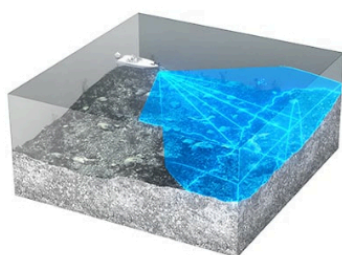

Opis produktu

Informacja o produkcie

Łączność porty ethernetowe: 1 port Ethernet 100 Mbit
Elektryczny pobór mocy: maks 1,5 A przy 13,8 V prądu stałego
Zużycie energii typowe: 1,5 A przy 13,8 V prądu stałego
Zalecana wartość bezpiecznika: 3A
Napięcie zasilania: 10,8 V prądu stałego - 31,2 V prądu stałego
Środowisko Wilgotność: 60°C, 95% wilgotności względnej (RH) przez 18 godzin
Zakres temperatury pracy: 5°F do 131°F (-15°C do 55°C)
Wibracje uderzeniowe: 100 000 cykli 20 G
Zakres temperatur przechowywania: -22°F do 158°F (-30°C do 70°C)
Wodoodporność: IP67
Wymiary: szer. x wys. x gł
Moduł: 8,63" (219,3 mm) x 7,56" (192,1 mm) x 2,86" (72,9 mm)
Przetwornik: 5,90" (149,8 mm) x 3,24" (82,4 mm) x 2,28" (58,0 mm)
Typ mocowania modułu: montaż powierzchniowy
Typ mocowania przetwornika: montaż wspornika
Waga modułu: 4,12 funta (1,86 kg)
Waga przetwornika: 2,67 funta (1,21 kg)
Długość kabla: 7,62 m
Kąt wiązki: 18 stopni x 135 stopni
Częstotliwość: 550kHz 1100kHz
Maksymalna głębokość/zasięg: 200 stóp słodka woda

- Brak zakłóceń między wieloma podłączonymi jednostkami ActiveTarget 2,

- Poprawiona rozdzielczość i klarowność obrazu z wiodącego w branży sonaru na żywo ActiveTarget,
- Użyj dwóch przetworników, aby połączyć widoki w rozszerzony zasięg widoczny w HDS Pro Sonar na żywo o wysokiej rozdzielczości,
- Współpracuje z HDS PRO, HDS Live, HDS Carbon i Elite FS,
- Możliwość połączenia dwóch kompletnych systemów w trybie dualnym oglądanie Tylko w HDS PRO,
- Synchronizacja pingów między dwoma połączonymi systemami w celu wyeliminowania zakłóceń,
- 3 tryby oglądania w jednym przetworniku,
- Monitoruj jednocześnie wiele widoków — z trybów,
- Do przodu, w dół i zwiad — i włącz dodatkowe widoki 180 i szeroki widok, aby skuteczniej śledzić ryby i przynęty przed łodzią.