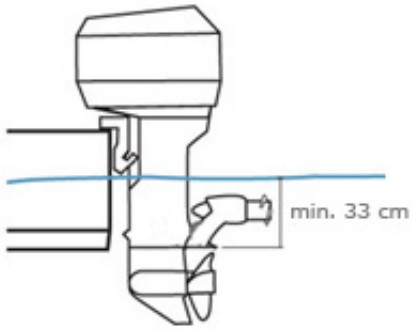

### Informacja o produkcie

**Model:** 1370645

**Prędkość max (przód/tył):** płynna regulacja

**Ciąg [lbs]:** 160

**Napięcie [V]:** 24

**Pobór prądu:** 116 amperów przy maksymalnej prędkości

**Ilość śrub:** 2