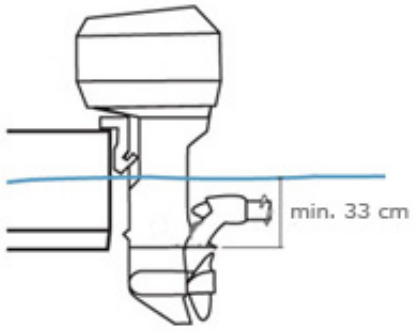

Opis produktu

Informacja o produkcie

Model: 1370645

Prędkość max (przód/tył): płynna regulacja

Ciąg [lbs]: 160

Napięcie [V]: 24

Pobór prądu: 116 amperów przy maksymalnej prędkości

Ilość śrub: 2

Gwarancja: 3 lat

CZAS REALIZACJI ZAMÓWIENIA DO 6 TYGODNI

Opis Produktu

Silnik Minn Kota Engine Mount 160

To super nowość tylko w ofercie MinnKota!

Ten montowany na kolumnie silnika spalinowego elektryczny silnik daje zupełnie nowe możliwości zarówno podczas manewrowania jak i pływania w strefie ciszy.