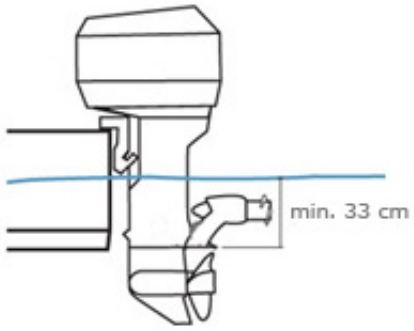

Tak duży zakres mocy pozwala dobrać odpowiedni model do różnej wielkości łodzi.