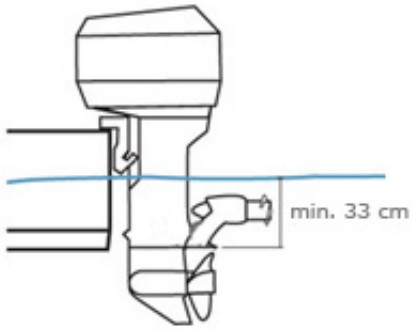

Opis produktu

Informacja o produkcie

Model: 1370625

Prędkość max (przód/tył): płynna regulacja

Ciąg [lbs]: 80

Napięcie [V]: 24

Pobór prądu: 56 amperów przy maksymalnej prędkości

Ilość śrub: 1

Gwarancja: 3 lat

CZAS REALIZACJI ZAMÓWIENIA DO 6 TYGODNI

Opis Produktu

Silnik Minn Kota Engine Mount 80

To super nowość tylko w ofercie MinnKota!

Ten montowany na kolumnie silnika spalinowego elektryczny silnik daje zupełnie nowe możliwości zarówno podczas manewrowania jak i pływania w strefie ciszy.