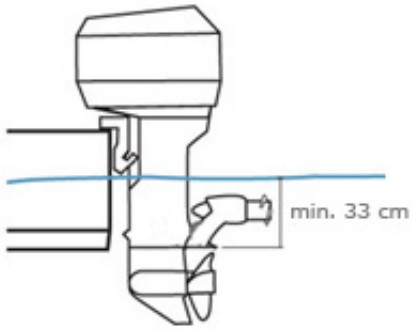

Opis produktu

Informacja o produkcie

Prędkość max (przód/tył): płynna regulacja
Ciąg [lbs]: 55
Napięcie [V]: 12
Pobór prądu: 50 amperów przy maksymalnej prędkości
Ilość śrub: 1
Made in USA
Gwarancja: 3 lat

CZAS REALIZACJI ZAMÓWIENIA DO 8 TYGODNI

Opis Produktu

Silnik Minn Kota Riptide Engine Mount 55

Na słoną wodę

To super nowość tylko w ofercie MinnKota!
Ten montowany na kolumnie silnika spalinowego elektryczny silnik daje zupełnie nowe możliwości zarówno podczas manewrowania jak i pływania w strefie ciszy.
Digital Maximizer pozwala silnikowi pracować nawet 5 razy dłużej na ładowaniu.