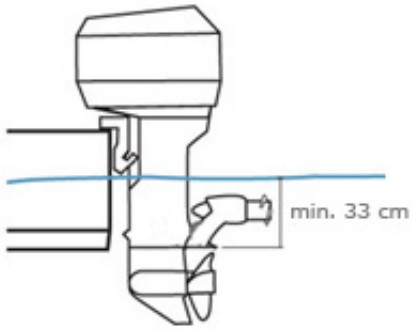

Opis produktu

Informacja o produkcie

Prędkość max (przód/tył): płynna regulacja
Ciąg [lbs]: 55
Napięcie [V]: 12
Pobór prądu: 50 amperów przy maksymalnej prędkości
Ilość śrub: 1
Made in USA
Gwarancja: 3 lat

CZAS REALIZACJI ZAMÓWIENIA DO 8 TYGODNI

Opis Produktu

Silnik Minn Kota Riptide Engine Mount 55

Na słoń w wodę

To super nowość tylko w ofercie MinnKota!
Ten montowany na kolumnie silnika spalinowego elektryczny silnik daje zupełnie nowe możliwości zarówno podczas manewrowania jak i pływania w strefie ciszy.
Digital Maximizer pozwala silnikowi pracować nawet 5 razy dłużej na ładowaniu.