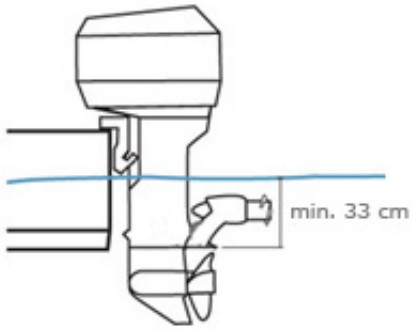

Prędkość max (przód/tył): płynna regulacja
Ciąg [lbs]: 55
Napięcie [V]: 12
Pobór prądu: 50 amperów przy maksymalnej prędkości
Ilość śrub: 1
Made in USA
Gwarancja: 3 lat

CZAS REALIZACJI ZAMÓWIENIA DO 8 TYGODNI

Opis Produktu

Silnik Minn Kota Riptide Engine Mount 55

Na słoń w wodę

To super nowość tylko w ofercie MinnKota!
Ten montowany na kolumnie silnika spalinowego elektryczny silnik daje zupełnie nowe możliwości zarówno podczas manewrowania jak i pływania w strefie ciszy.
Digital Maximizer pozwala silnikowi pracować nawet 5 razy dłużej na ładowaniu.