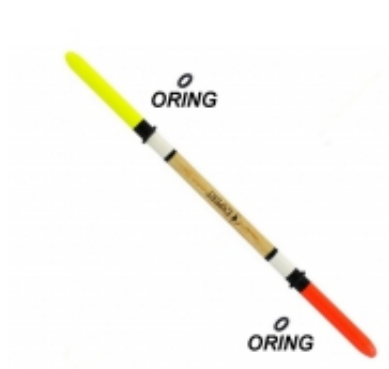

Dane aktualne na dzień: 06-04-2026 01:39

Link do produktu: <https://rybi-ogon.pl/splawik-expert-z-balsy-201-15-025-p-18607.html>

## Splawik Expert z Balsy 201-15-025

Cena	<b>5,50 zł</b>
Dostępność	<b>Wysyłka 24h</b>
Czas wysyłki	<b>24 godziny</b>
Numer katalogowy	<b>201-15-025</b>
Producent	<b>Expert</b>

#### Informacja o produkcie

**Index:** 201-15-025

**Wyporność [g]:** 2.5

**Materiał:** balsa

**Długość [cm]:** 12

**Kolor:** żółty, biały, pomarańczowy

#### Opis Produktu

Splawik polecany do połowu karasi, linów i karpia.