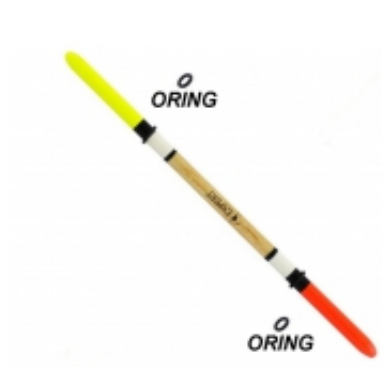

Dane aktualne na dzień: 26-04-2026 23:20

Link do produktu: <https://rybi-ogon.pl/splawik-expert-z-balsy-201-15-025-p-18607.html>

Splawik Expert z Balsy 201-15-025

Cena	5,50 zł
Dostępność	Wysyłka 24h
Czas wysyłki	24 godziny
Numer katalogowy	201-15-025
Producent	Expert

Opis produktu

Informacja o produkcie

Index: 201-15-025

Wyporność [g]: 2.5

Materiał: balsa

Długość [cm]: 12

Kolor: żółty, biały, pomarańczowy

Opis Produktu

Splawik polecany do połowu karasi, linów i karpia.