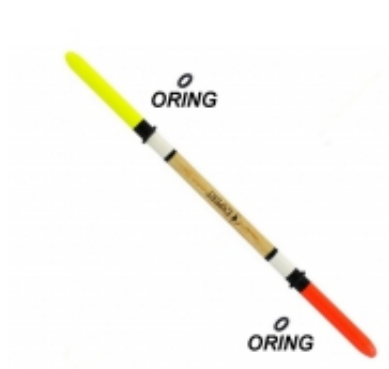

Dane aktualne na dzień: 27-06-2026 08:44

Link do produktu: <https://rybi-ogon.pl/splawik-expert-z-balsy-201-15-025-p-18607.html>

Splawik Expert z Balsy 201-15-025

Cena	5,50 zł
Dostępność	Wysyłka 24h
Czas wysyłki	24 godziny
Numer katalogowy	201-15-025
Producent	Expert

Opis produktu

Informacja o produkcie

Index: 201-15-025

Wyporność [g]: 2.5

Materiał: balsa

Długość [cm]: 12

Kolor: żółty, biały, pomarańczowy

Opis Produktu

Splawik polecany do połowu karasi, linów i karpia.