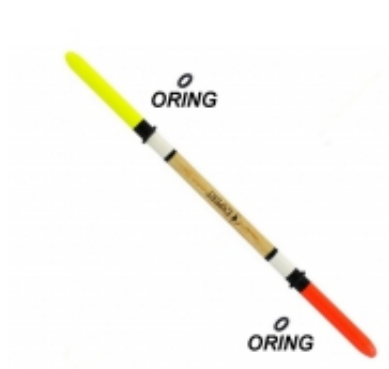

Dane aktualne na dzień: 06-06-2026 18:06

Link do produktu: <https://rybi-ogon.pl/splawik-expert-z-balsy-201-15-025-p-18607.html>

## Splawik Expert z Balsy 201-15-025

Cena	<b>5,50 zł</b>
Dostępność	<b>Wysyłka 24h</b>
Czas wysyłki	<b>24 godziny</b>
Numer katalogowy	<b>201-15-025</b>
Producent	<b>Expert</b>

#### Informacja o produkcie

**Index:** 201-15-025

**Wyporność [g]:** 2.5

**Materiał:** balsa

**Długość [cm]:** 12

**Kolor:** żółty, biały, pomarańczowy

#### Opis Produktu

Splawik polecany do połowu karasi, linów i karpia.