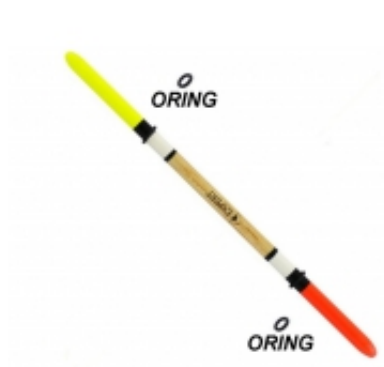

Dane aktualne na dzień: 04-04-2025 17:05

Link do produktu: <https://rybi-ogon.pl/splawik-expert-z-balsy-201-15-025-p-18607.html>

Splawik Expert z Balsy 201-15-025

| | |
|------------------|--------------------|
| Cena | 5,50 zł |
| Dostępność | Wysyłka 24h |
| Czas wysyłki | 24 godziny |
| Numer katalogowy | 201-15-025 |
| Producent | Expert |

Opis produktu

Informacja o produkcie

Index: 201-15-025
Wyporność [g]: 2.5
Materiał: balsa
Długość [cm]: 12
Kolor: żółty, biały, pomarańczowy

Opis Produktu

Splawik polecany do połowu karasi, linów i karpia.