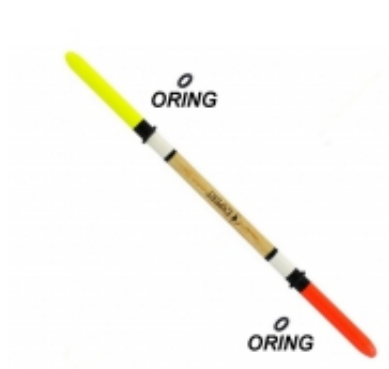

Dane aktualne na dzień: 17-05-2026 00:14

Link do produktu: <https://rybi-ogon.pl/splawik-expert-z-balsy-201-15-025-p-18607.html>

Splawik Expert z Balsy 201-15-025

Cena	5,50 zł
Dostępność	Wysyłka 24h
Czas wysyłki	24 godziny
Numer katalogowy	201-15-025
Producent	Expert

Opis produktu

Informacja o produkcie

Index: 201-15-025

Wyporność [g]: 2.5

Materiał: balsa

Długość [cm]: 12

Kolor: żółty, biały, pomarańczowy

Opis Produktu

Splawik polecany do połowu karasi, linów i karpia.