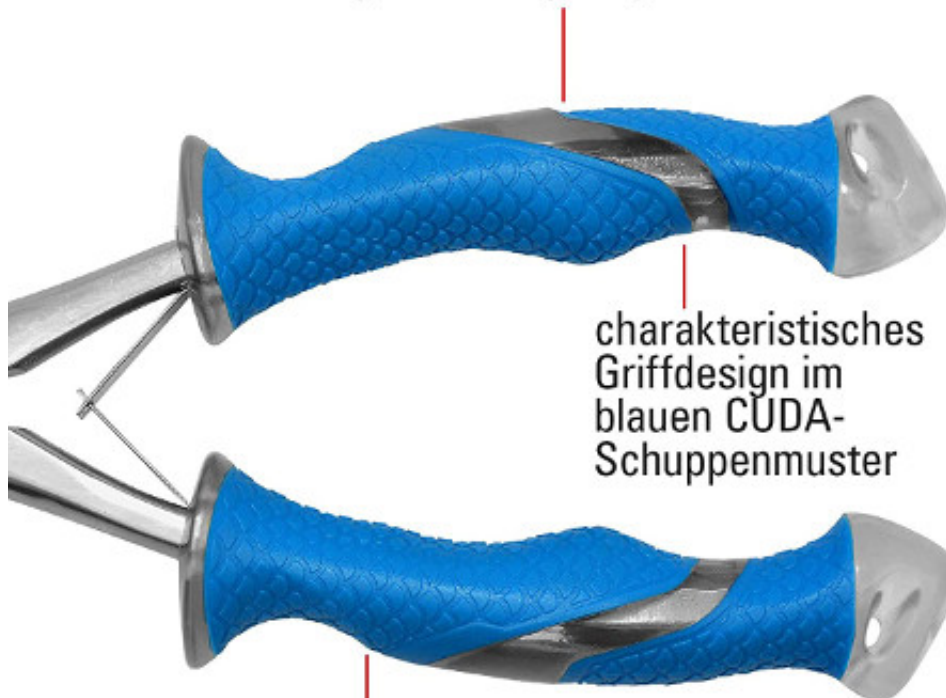

##### Szczypce wędkarskie Cuda

- Zacisk ze stali nierdzewnej - Powłoka tytanowa,
- Uchwyt antypoślizgowy,
- Zintegrowany obcinacz drutu, plecionek, fluorocarbonu,
- Zaciski do zaciskania tulejek.

**Cuda** to amerykański producent akcesoriów wędkarskich z ponad 40-letnią tradycją. Firma od lat specjalizuje się w wytwarzaniu najwyższej jakości noży, szczypiec i kleszczy. Informujemy, że Dragon jest wyłącznym dystrybutorem marki Cuda na terenie Polski.

**Titanium bonded** - Warstwa tytanu, która pokryto narzędzia wzmacnia wytrzymałość i odporność na korozję.

**TITANIUM**  
BONDED®

Titanium Bonded  
Oberflächen-  
veredelung

4116er rostfreier  
Edelstahl aus  
Deutschland

intergrierter  
Quetscher

schneidet Draht  
und Angelschnüre  
jeder Art

lange Nase  
zum Hakenlösen

---

sichtbar in den Griff durchgehende  
Klingen für langlebige Stabilität

charakteristisches  
Griffdesign im  
blauen CUDA-  
Schuppenmuster

ergonomisch geformter Griff  
mit strukturierter Oberfläche  
für sicheren Grip – auch bei Nässe