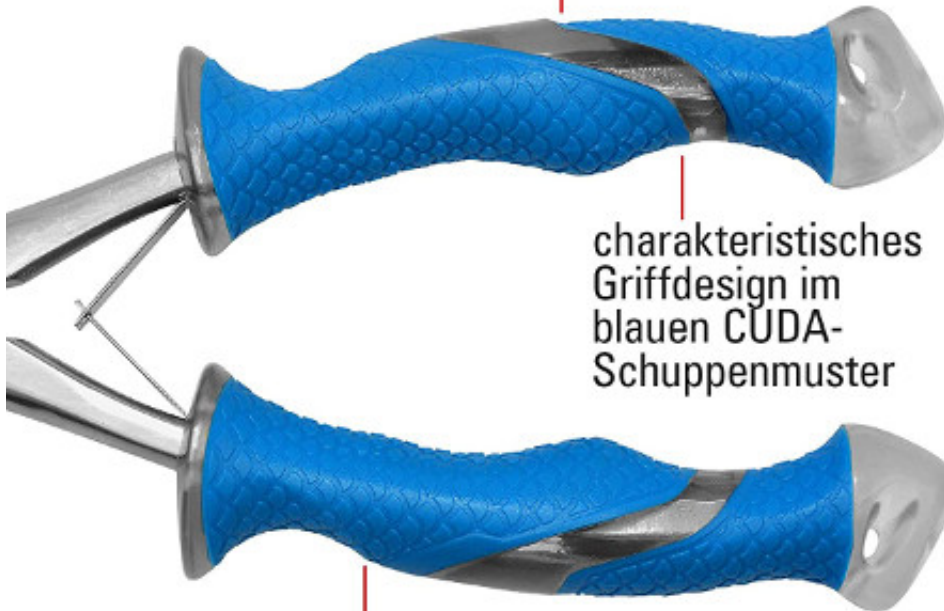

---

sichtbar in den Griff durchgehende
Klingen für langlebige Stabilität

charakteristisches
Griffdesign im
blauen CUDA-
Schuppenmuster

ergonomisch geformter Griff
mit strukturierter Oberfläche
für sicheren Grip – auch bei Nässe