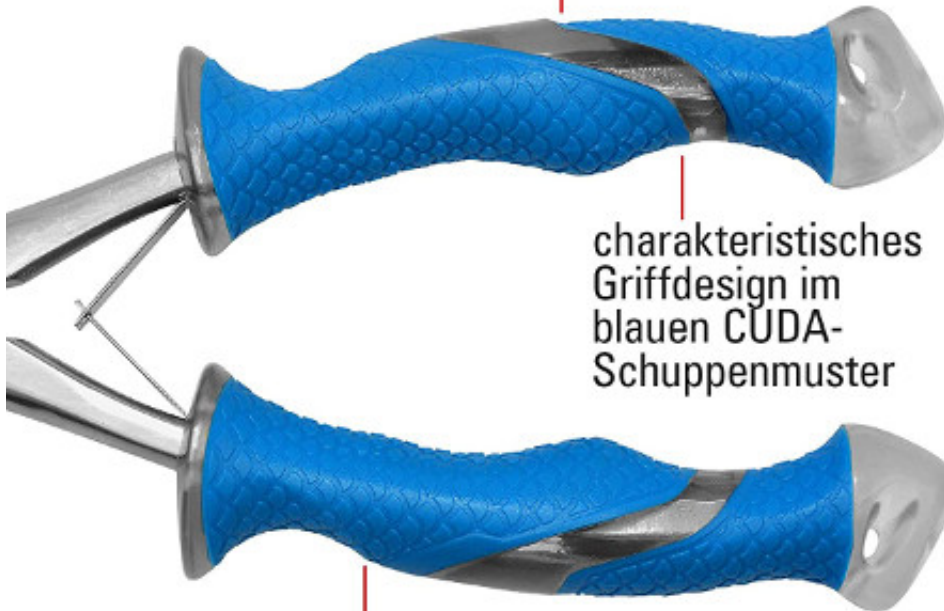

Opis produktu

Informacja o produkcie

Index: 18112

Długość: 8"/20 cm

Opis Produktu

Szczypce wędkarskie Cuda

- Zacisk ze stali nierdzewnej - Powłoka tytanowa,
- Uchwyt antypoślizgowy,
- Zintegrowany obcinacz drutu, plecionek, fluorocarbonu,
- Zaciski do zaciskania tulejek.

Titanium bonded - Warstwa tytanu, która pokryto narzędzia wzmacnia wytrzymałość i odporność na korozję.

TITANIUM
BONDED®

Titanium Bonded
Oberflächen-
veredelung

4116er rostfreier
Edelstahl aus
Deutschland

intergrierter
Quetscher

schneidet Draht
und Angelschnüre
jeder Art

lange Nase
zum Hakenlösen

sichtbar in den Griff durchgehende
Klingen für langlebige Stabilität

charakteristisches
Griffdesign im
blauen CUDA-
Schuppenmuster

ergonomisch geformter Griff
mit strukturierter Oberfläche
für sicheren Grip – auch bei Nässe