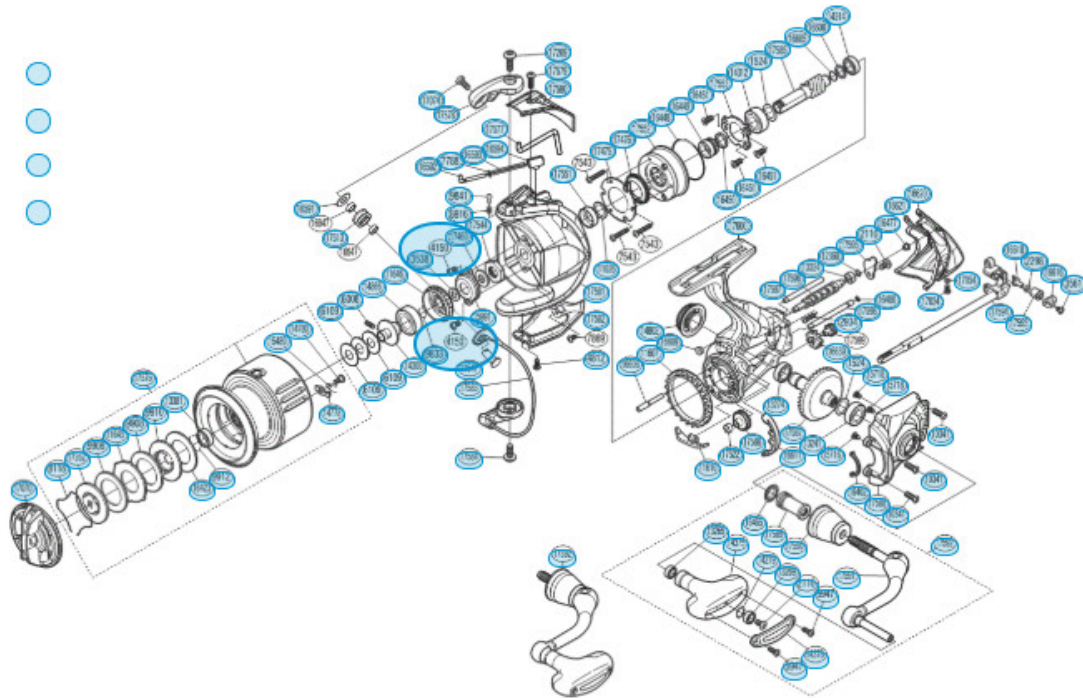


Dane aktualne na dzień: 16-06-2026 05:28

Link do produktu: <https://rybi-ogon.pl/szpula-shimano-twin-power-4000-hg-4000-pg-p-17421.html>

Szpula Shimano Twin power 4000 HG / 4000 PG

Cena	258,31 zł
Dostępność	Czekamy na dostawę
Czas wysyłki	24 godziny
Numer katalogowy	RD17576
Producent	Shimano

Opis produktu

Informacja o produkcie

Index: RD17576

Poj.szpuli [mm/m]: 0.30-180

Materiał: aluminium

Made in Japan

Opis Produktu

Aluminiowa szpula do kołowrotka. Pasuje do modeli 4000PG, 4000HG, 4000VG

SHIMANO

TWIN POWER S A-RB

TP 4000HG

(5SE53H042)

Please note that the number of adjusting washers may not be the same as shown in the exploded views. (Adjustment will vary with each individual product.)

SHIMANO

TWIN POWER S A-RB

TP-4000PG

(51SF05H044X) Please note that the number of adjusting washers may not be the same as shown in the exploded views. (Adjustment will vary with each individual product.)