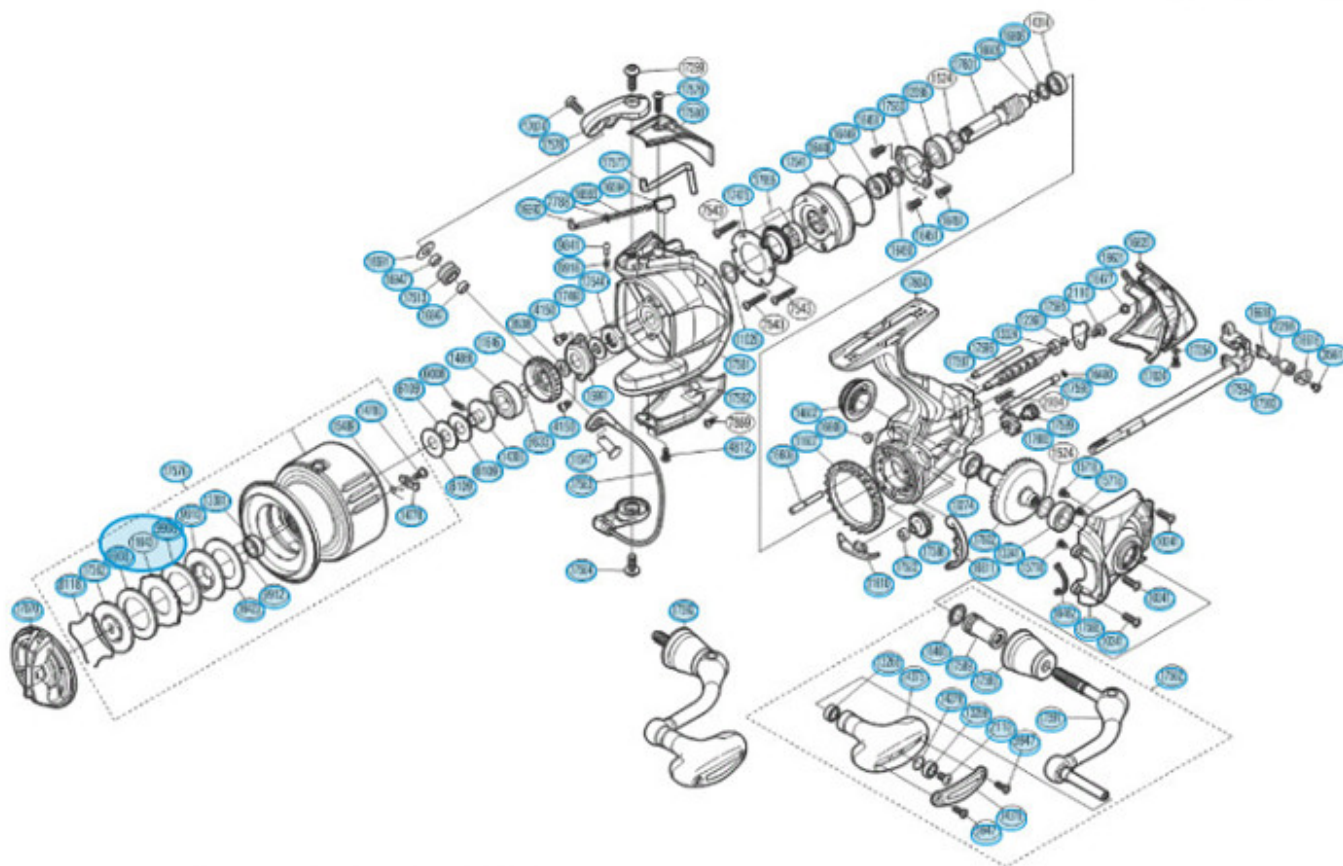


Dane aktualne na dzień: 27-05-2026 01:53

Link do produktu: <https://rybi-ogon.pl/szpula-shimano-twin-power-4000-hg-4000-pg-p-17421.html>

Szpula Shimano Twin power 4000 HG / 4000 PG

Cena	258,31 zł
Dostępność	Czekamy na dostawę
Czas wysyłki	24 godziny
Numer katalogowy	RD17576
Producent	Shimano

Opis produktu

Informacja o produkcie

Index: RD17576

Poj.szpuli [mm/m]: 0.30-180

Materiał: aluminium

Made in Japan

Opis Produktu

Aluminiowa szpula do kołowrotka. Pasuje do modeli 4000PG, 4000HG, 4000VG

SHIMANO

TWIN POWER S A-RB

TP-4000PG

(51SF05H044X) Please note that the number of adjusting washers may not be the same as shown in the exploded views. (Adjustment will vary with each individual product.)