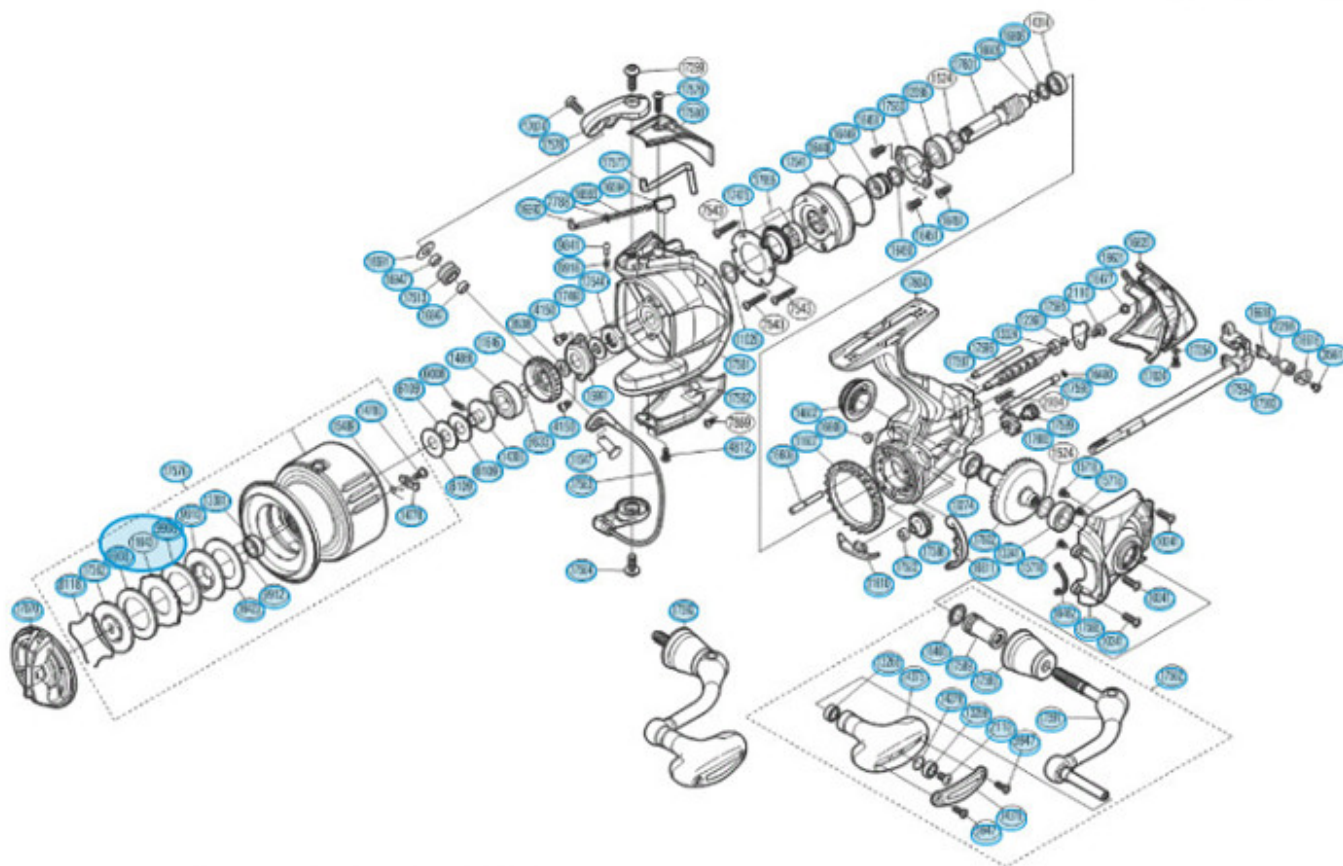


Dane aktualne na dzień: 16-06-2026 05:28

Link do produktu: <https://rybi-ogon.pl/szpula-shimano-twin-power-4000-hg-4000-pg-p-17421.html>

Szpula Shimano Twin power 4000 HG / 4000 PG

Cena	258,31 zł
Dostępność	Czekamy na dostawę
Czas wysyłki	24 godziny
Numer katalogowy	RD17576
Producent	Shimano

Opis produktu

Informacja o produkcie

Index: RD17576

Poj.szpuli [mm/m]: 0.30-180

Materiał: aluminium

Made in Japan

Opis Produktu

Aluminiowa szpula do kołowrotka. Pasuje do modeli 4000PG, 4000HG, 4000VG

SHIMANO

TWIN POWER S A-RB

TP 4000HG

(5SE53H042)

Please note that the number of adjusting washers may not be the same as shown in the exploded views. (Adjustment will vary with each individual product.)

SHIMANO

TWIN POWER S A-RB

TP-4000PG

(51SF05H044X) Please note that the number of adjusting washers may not be the same as shown in the exploded views. (Adjustment will vary with each individual product.)