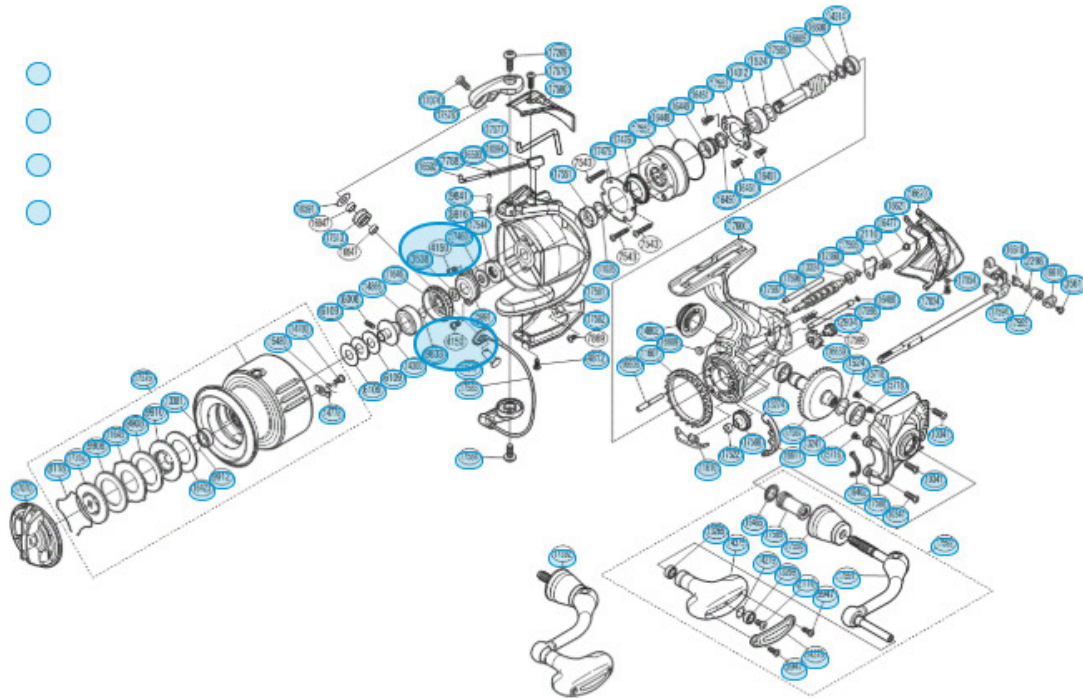


Dane aktualne na dzień: 03-04-2025 21:52

Link do produktu: <https://rybi-ogon.pl/szpula-shimano-twin-power-4000-hg-4000-pg-p-17421.html>

Szpula Shimano Twin power 4000 HG / 4000 PG

Cena	258,31 zł
Dostępność	Czekamy na dostawę
Czas wysyłki	24 godziny
Numer katalogowy	RD17576
Producent	Shimano

Opis produktu

Informacja o produkcie

Index: RD17576

Poj.szpuli [mm/m]: 0.30-180

Materiał: aluminium

Made in Japan

Opis Produktu

Aluminiowa szpula do kołowrotka. Pasuje do modeli 4000PG, 4000HG, 4000VG

SHIMANO

TWIN POWER SA-RB

TP4000HG

(5SE53H042)

Please note that the number of adjusting washers may not be the same as shown in the exploded views. (Adjustment will vary with each individual product.)

SHIMANO

TWIN POWER  A-RB

TP-4000PG

(51SF05H044X) Please note that the number of adjusting washers may not be the same as shown in the exploded views. (Adjustment will vary with each individual product.)