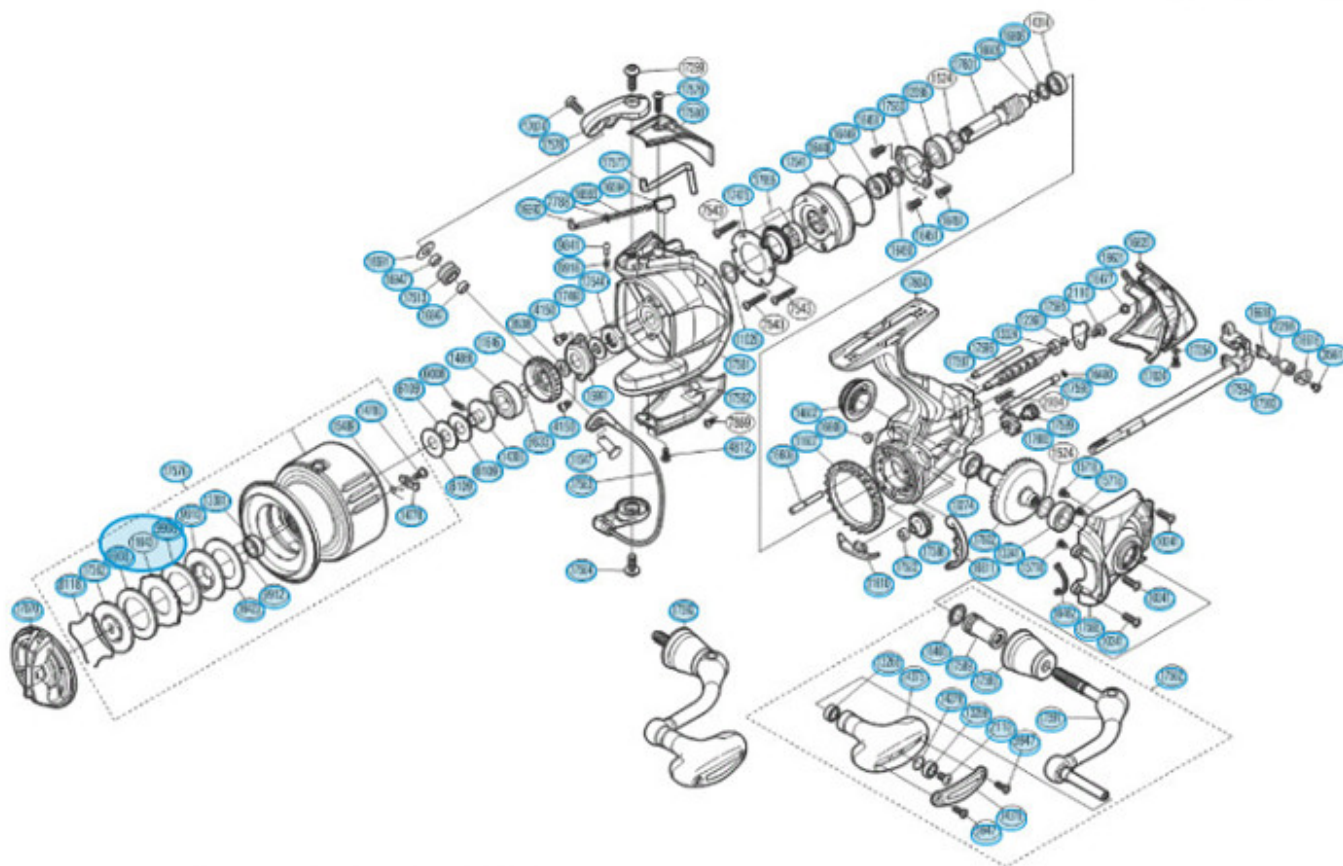


Dane aktualne na dzień: 03-04-2025 21:52

Link do produktu: <https://rybi-ogon.pl/szpula-shimano-twin-power-4000-hg-4000-pg-p-17421.html>

Szpula Shimano Twin power 4000 HG / 4000 PG

Cena	258,31 zł
Dostępność	Czekamy na dostawę
Czas wysyłki	24 godziny
Numer katalogowy	RD17576
Producent	Shimano

Opis produktu

Informacja o produkcie

Index: RD17576

Poj.szpuli [mm/m]: 0.30-180

Materiał: aluminium

Made in Japan

Opis Produktu

Aluminiowa szpula do kołowrotka. Pasuje do modeli 4000PG, 4000HG, 4000VG

SHIMANO

TWIN POWER SA-RB

TP4000HG

(5SE53H042)

Please note that the number of adjusting washers may not be the same as shown in the exploded views. (Adjustment will vary with each individual product.)

SHIMANO

TWIN POWER  A-RB

TP-4000PG

(51SF05H044X) Please note that the number of adjusting washers may not be the same as shown in the exploded views. (Adjustment will vary with each individual product.)