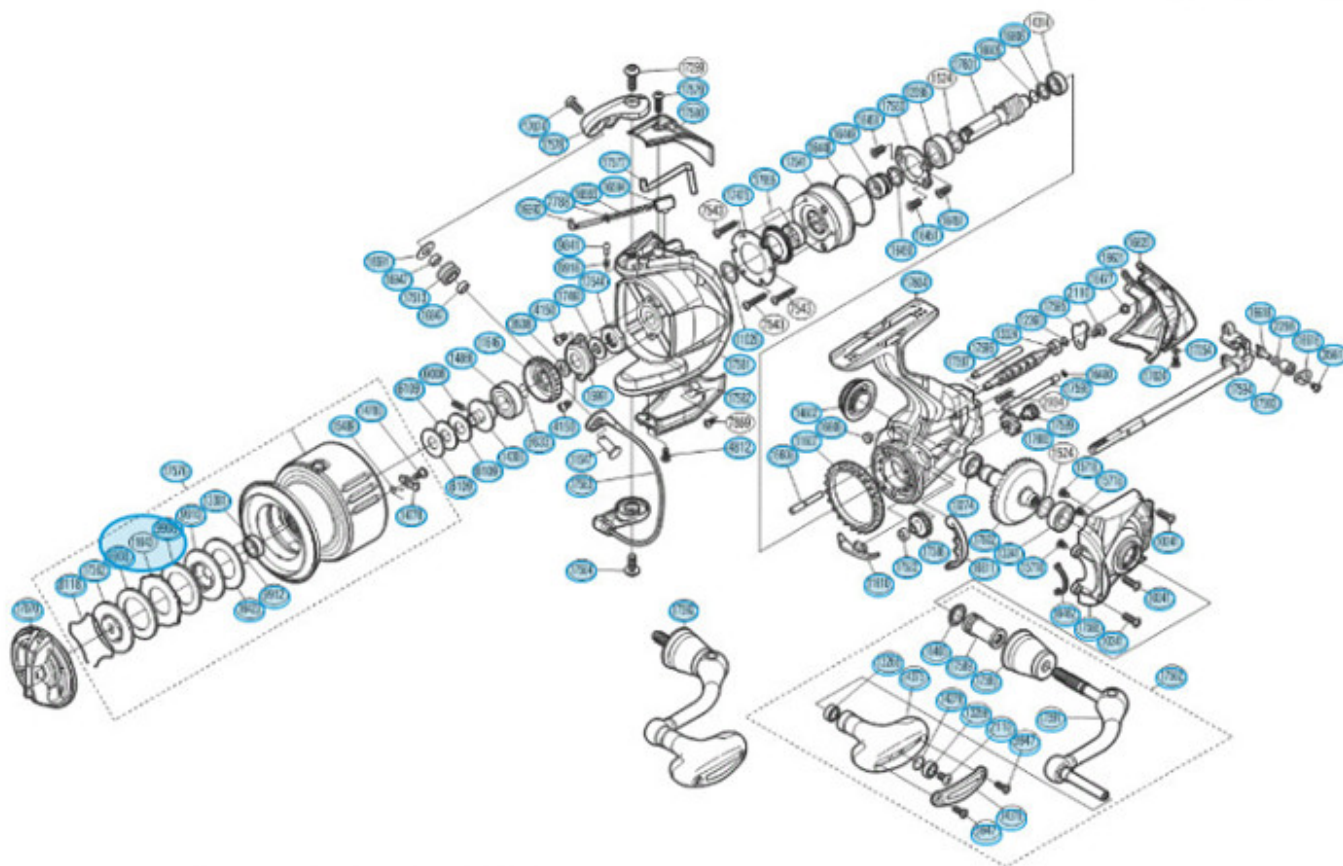


Dane aktualne na dzień: 06-07-2026 09:25

Link do produktu: <https://rybi-ogon.pl/szpula-shimano-twin-power-4000-hg-4000-pg-p-17421.html>

Szpula Shimano Twin power 4000 HG / 4000 PG

Cena	258,31 zł
Dostępność	Czekamy na dostawę
Czas wysyłki	24 godziny
Numer katalogowy	RD17576
Producent	Shimano

Opis produktu

Informacja o produkcie

Index: RD17576

Poj.szpuli [mm/m]: 0.30-180

Materiał: aluminium

Made in Japan

Opis Produktu

Aluminiowa szpula do kołowrotka. Pasuje do modeli 4000PG, 4000HG, 4000VG

SHIMANO

TWIN POWER S A-RB

TP 4000HG

(5SE53H042)

Please note that the number of adjusting washers may not be the same as shown in the exploded views. (Adjustment will vary with each individual product.)

SHIMANO

TWIN POWER  A-RB

TP-4000PG

(51SF05H044X) Please note that the number of adjusting washers may not be the same as shown in the exploded views. (Adjustment will vary with each individual product.)