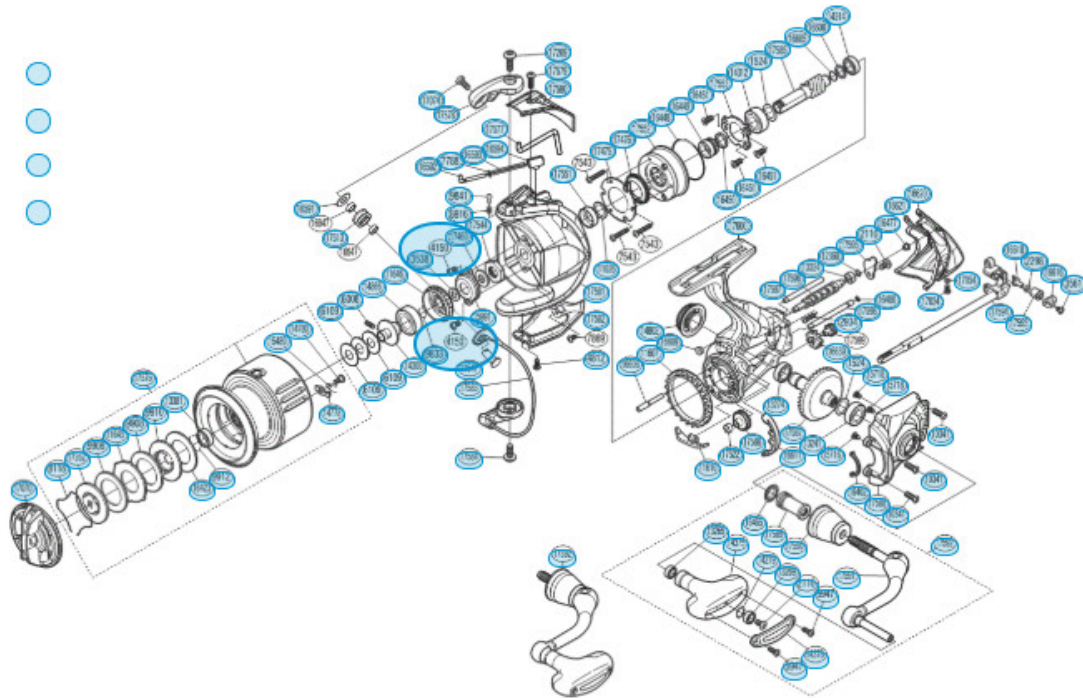


Dane aktualne na dzień: 06-07-2026 09:25

Link do produktu: <https://rybi-ogon.pl/szpula-shimano-twin-power-4000-hg-4000-pg-p-17421.html>

Szpula Shimano Twin power 4000 HG / 4000 PG

Cena	258,31 zł
Dostępność	Czekamy na dostawę
Czas wysyłki	24 godziny
Numer katalogowy	RD17576
Producent	Shimano

Opis produktu

Informacja o produkcie

Index: RD17576

Poj.szpuli [mm/m]: 0.30-180

Materiał: aluminium

Made in Japan

Opis Produktu

Aluminiowa szpula do kołowrotka. Pasuje do modeli 4000PG, 4000HG, 4000VG

SHIMANO

TWIN POWER S A-RB

TP 4000HG

(5SE53H042)

Please note that the number of adjusting washers may not be the same as shown in the exploded views. (Adjustment will vary with each individual product.)

SHIMANO

TWIN POWER  A-RB

TP-4000PG

(51SF05H044X) Please note that the number of adjusting washers may not be the same as shown in the exploded views. (Adjustment will vary with each individual product.)