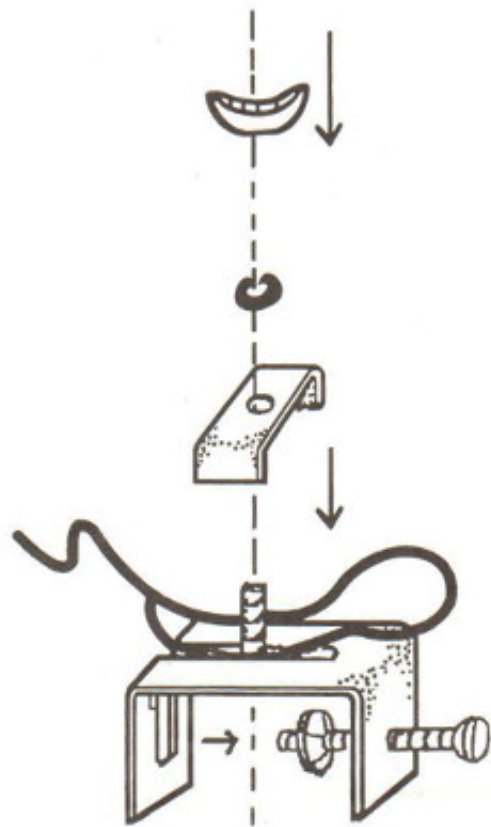

Czas wysyłki **24 godziny**

Numer katalogowy **1114865**

Producent **Mitchell**

Opis produktu

Informacja o produkcie

Index: 1114865

Opis Produktu

Uniwersalny uchwyt do łódki na jedną wędkę. Metalowa konstrukcja, możliwość regulacji nachylenia.

STEP 1

STEP 2

STEP 3