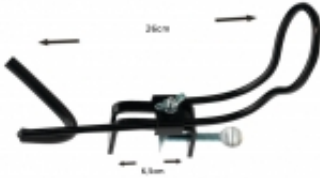

Dane aktualne na dzień: 01-06-2026 09:43

Link do produktu: <https://rybi-ogon.pl/uchwyt-do-lodzi-mitchell-na-wedke-p-12177.html>

Uchwyt do łodzi Mitchell na wędkę

Cena **25,00 zł**

Dostępność **Wysyłka 24h**

Czas wysyłki **24 godziny**

Numer katalogowy **1114865**

Producent **Mitchell**

Opis produktu

Informacja o produkcie

Index: 1114865

Opis Produktu

Uniwersalny uchwyt do łódki na jedną wędkę. Metalowa konstrukcja, możliwość regulacji nachylenia.