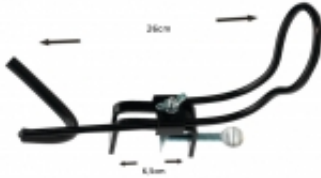

Dane aktualne na dzień: 22-04-2026 02:05

Link do produktu: <https://rybi-ogon.pl/uchwyt-do-lodzi-mitchell-na-wedke-p-12177.html>

# Uchwyt do łodzi Mitchell na wędkę

Cena **25,00 zł**

Dostępność **Wysyłka 24h**

Czas wysyłki **24 godziny**

Numer katalogowy **1114865**

Producent **Mitchell**

## Opis produktu

Informacja o produkcie

**Index:** 1114865

Opis Produktu

Uniwersalny uchwyt do łódki na jedną wędkę. Metalowa konstrukcja, możliwość regulacji nachylenia.

STEP 1

STEP 2

STEP 3