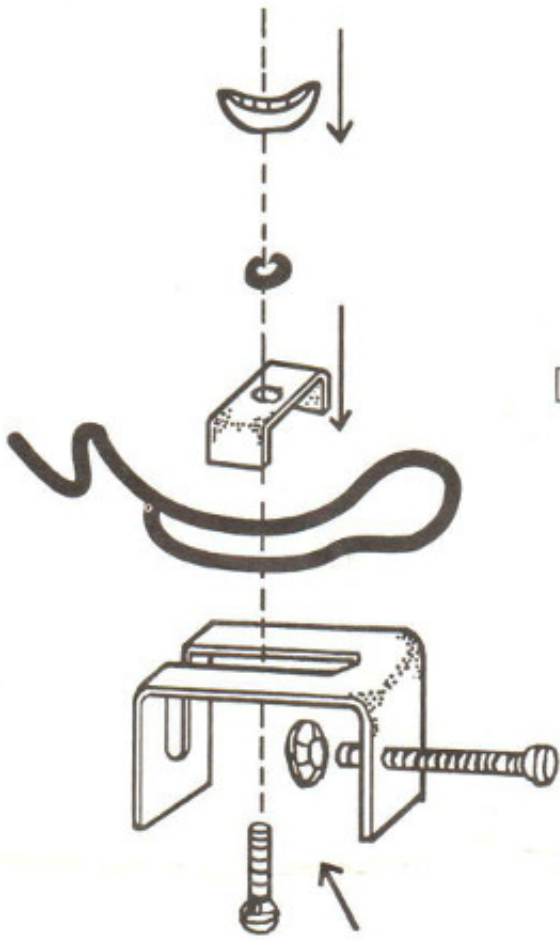

### Opis produktu

---

Informacja o produkcie

**Index:** 1114865

---

Opis Produktu

Uniwersalny uchwyt do łódki na jedną wędkę. Metalowa konstrukcja, możliwość regulacji nachylenia.

STEP 1

STEP 2

STEP 3