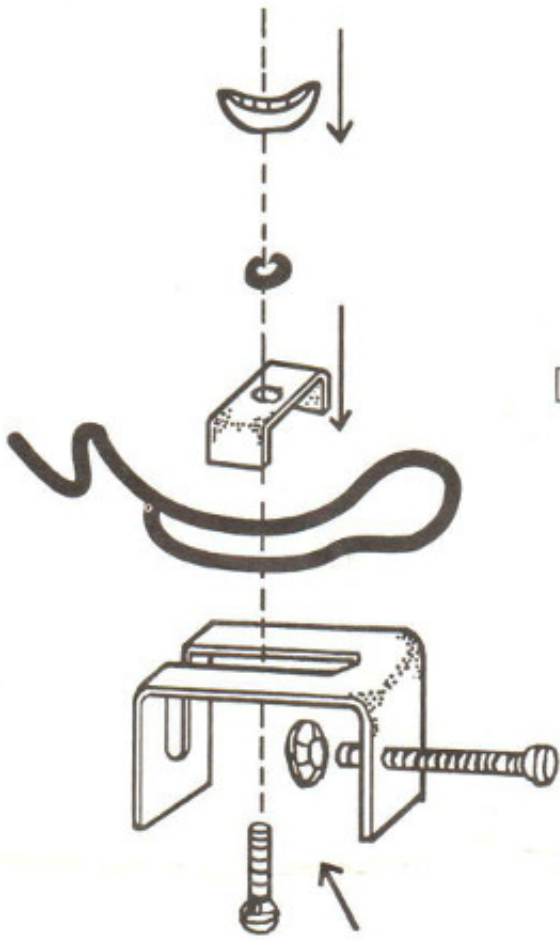

Dane aktualne na dzień: 22-04-2026 02:05

Link do produktu: <https://rybi-ogon.pl/uchwyt-do-lodzi-mitchell-na-wedke-p-12177.html>

# Uchwyt do łodzi Mitchell na wędkę

Cena **25,00 zł**

Dostępność **Wysyłka 24h**

Czas wysyłki **24 godziny**

Numer katalogowy **1114865**

Producent **Mitchell**

## Opis produktu

Informacja o produkcie

**Index:** 1114865

Opis Produktu

Uniwersalny uchwyt do łódki na jedną wędkę. Metalowa konstrukcja, możliwość regulacji nachylenia.

STEP 1

STEP 2

STEP 3