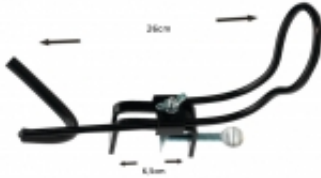

---

Dane aktualne na dzień: 12-05-2026 06:01

Link do produktu: <https://rybi-ogon.pl/uchwyt-do-lodzi-mitchell-na-wedke-p-12177.html>

## Uchwyt do łodzi Mitchell na wędkę

Cena	<b>25,00 zł</b>
------	-----------------

Dostępność	<b>Wysyłka 24h</b>
------------	--------------------

Czas wysyłki	<b>24 godziny</b>
--------------	-------------------

### Opis produktu

---

Informacja o produkcie

**Index:** 1114865

---

Opis Produktu

Uniwersalny uchwyt do łódki na jedną wędkę. Metalowa konstrukcja, możliwość regulacji nachylenia.

STEP 1