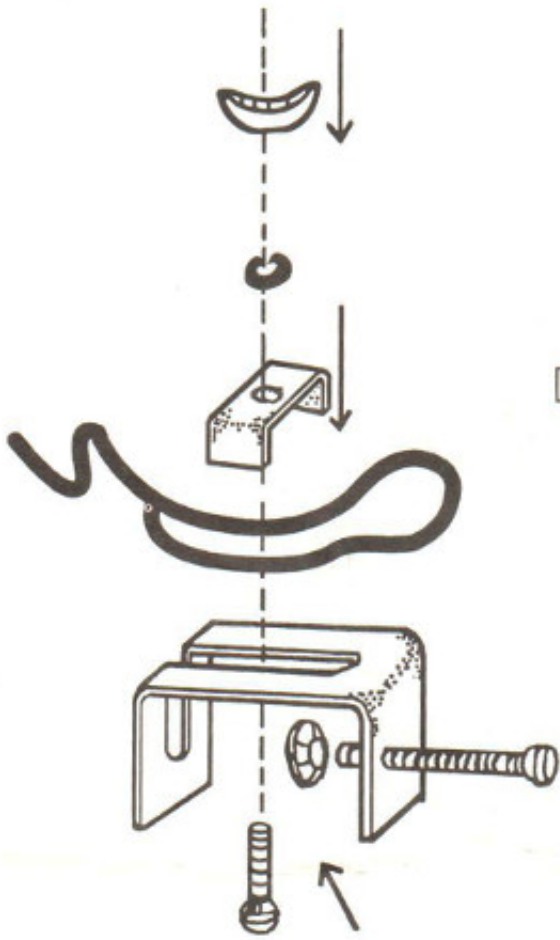

Czas wysyłki **24 godziny**

Numer katalogowy **1114865**

Producent **Mitchell**

Opis produktu

Informacja o produkcie

Index: 1114865

Opis Produktu

Uniwersalny uchwyt do łódki na jedną wędkę. Metalowa konstrukcja, możliwość regulacji nachylenia.

STEP 1

STEP 2

STEP 3