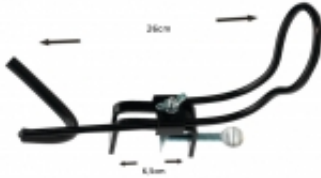

Dane aktualne na dzień: 21-06-2026 11:35

Link do produktu: <https://rybi-ogon.pl/uchwyt-do-lodzi-mitchell-na-wedke-p-12177.html>

Uchwyt do łodzi Mitchell na wędkę

Cena	25,00 zł
------	-----------------

Dostępność	Wysyłka 24h
------------	--------------------

Czas wysyłki	24 godziny
--------------	-------------------

Numer katalogowy	1114865
------------------	----------------

Producent	Mitchell
-----------	-----------------

Opis produktu

Informacja o produkcie

Index: 1114865

Opis Produktu

Uniwersalny uchwyt do łódki na jedną wędkę. Metalowa konstrukcja, możliwość regulacji nachylenia.

STEP 1

STEP 2

STEP 3