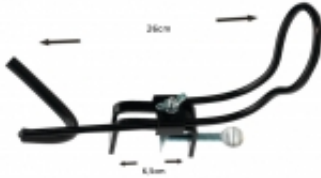

Dane aktualne na dzień: 11-07-2026 12:58

Link do produktu: <https://rybi-ogon.pl/uchwyt-do-lodzi-mitchell-na-wedke-p-12177.html>

Uchwyt do łodzi Mitchell na wędkę

Cena	25,00 zł
------	-----------------

Dostępność	Wysyłka 24h
------------	--------------------

Czas wysyłki	24 godziny
--------------	-------------------

Numer katalogowy	1114865
------------------	----------------

Producent	Mitchell
-----------	-----------------

Opis produktu

Informacja o produkcie

Index: 1114865

Opis Produktu

Uniwersalny uchwyt do łódki na jedną wędkę. Metalowa konstrukcja, możliwość regulacji nachylenia.

STEP 1

STEP 2

STEP 3