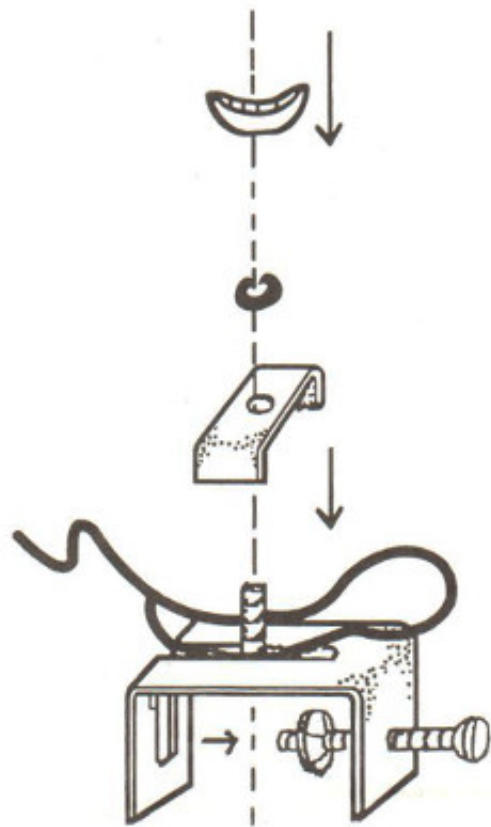

Czas wysyłki	24 godziny
--------------	-------------------

Numer katalogowy	1114865
------------------	----------------

Producent	Mitchell
-----------	-----------------

Opis produktu

Informacja o produkcie

Index: 1114865

Opis Produktu

Uniwersalny uchwyt do łódki na jedną wędkę. Metalowa konstrukcja, możliwość regulacji nachylenia.

STEP 1

STEP 2

STEP 3