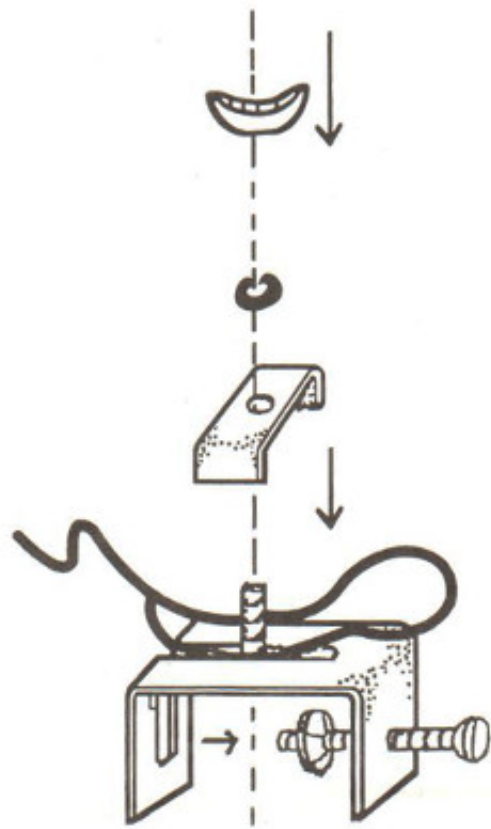

Czas wysyłki	24 godziny
--------------	-------------------

Numer katalogowy	1114865
------------------	----------------

Producent	Mitchell
-----------	-----------------

Opis produktu

Informacja o produkcie

Index: 1114865

Opis Produktu

Uniwersalny uchwyt do łódki na jedną wędkę. Metalowa konstrukcja, możliwość regulacji nachylenia.

STEP 1

STEP 2

STEP 3