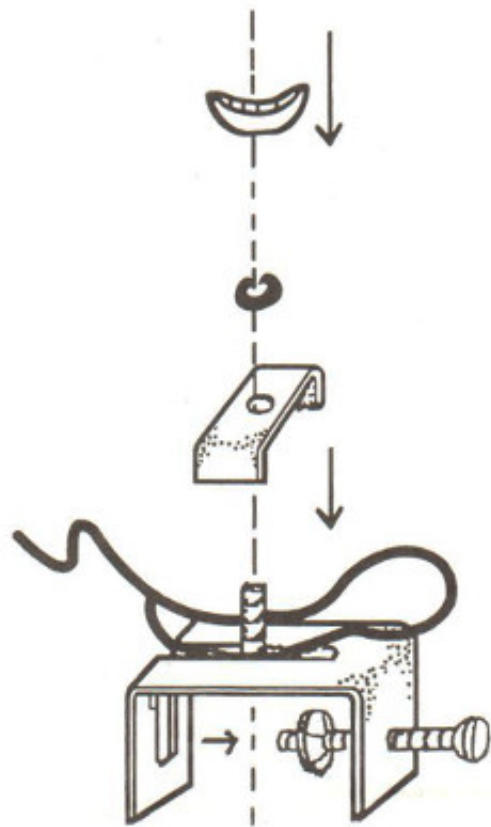

## Opis produktu

Informacja o produkcie

**Index:** 1114865

Opis Produktu

Uniwersalny uchwyt do łódki na jedną wędkę. Metalowa konstrukcja, możliwość regulacji nachylenia.

STEP 1

STEP 2

STEP 3