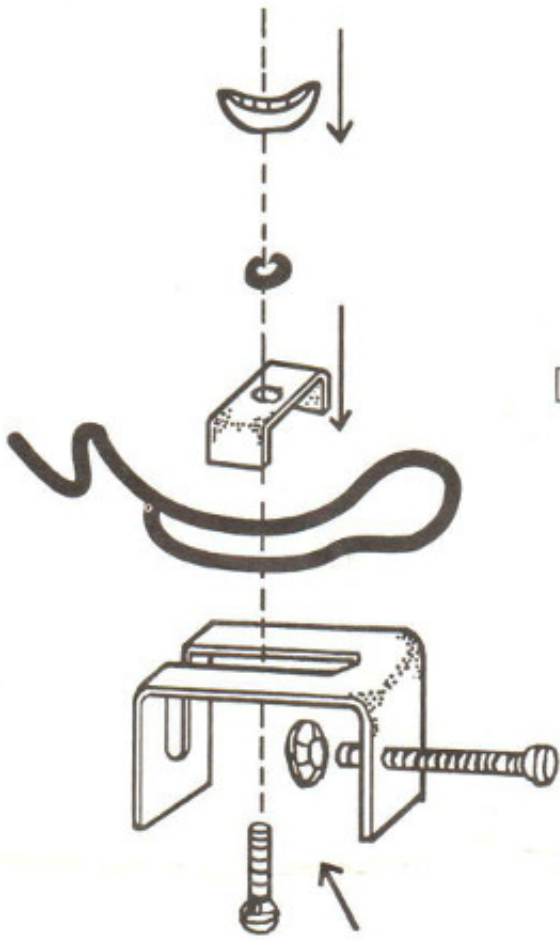

Czas wysyłki	24 godziny
--------------	-------------------

Numer katalogowy	1114865
------------------	----------------

Producent	Mitchell
-----------	-----------------

Opis produktu

Informacja o produkcie

Index: 1114865

Opis Produktu

Uniwersalny uchwyt do łódki na jedną wędkę. Metalowa konstrukcja, możliwość regulacji nachylenia.

STEP 1

STEP 2

STEP 3