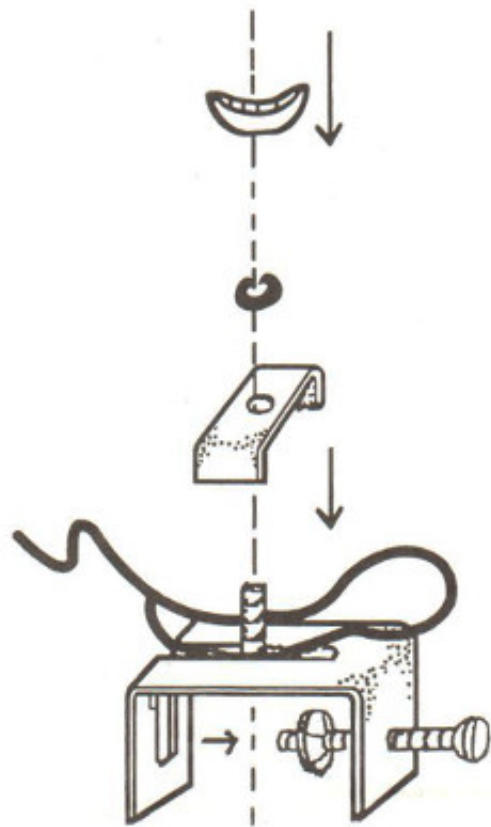

### Opis produktu

---

Informacja o produkcie

**Index:** 1114865

---

Opis Produktu

Uniwersalny uchwyt do łódki na jedną wędkę. Metalowa konstrukcja, możliwość regulacji nachylenia.

STEP 1

STEP 2

STEP 3