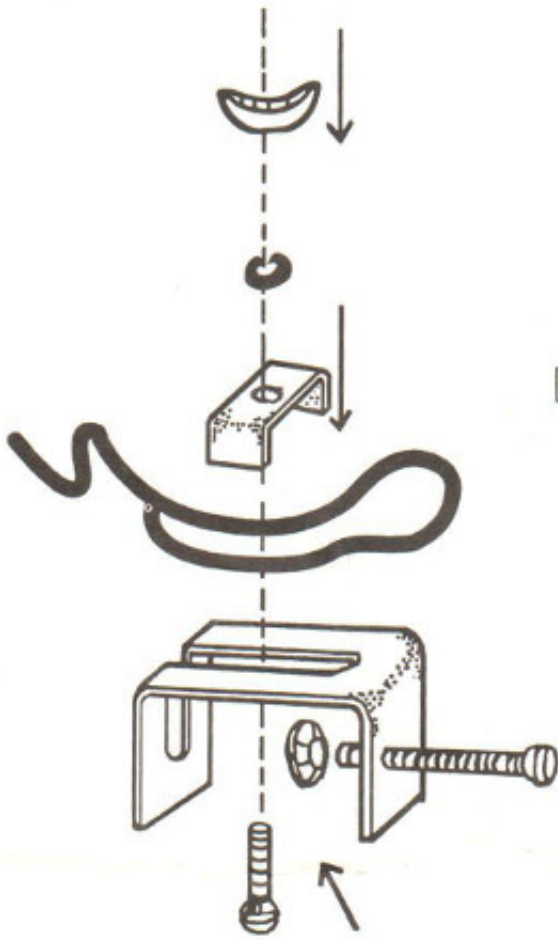

Czas wysyłki	24 godziny
--------------	-------------------

Numer katalogowy	1114865
------------------	----------------

Producent	Mitchell
-----------	-----------------

Opis produktu

Informacja o produkcie

Index: 1114865

Opis Produktu

Uniwersalny uchwyt do łódki na jedną wędkę. Metalowa konstrukcja, możliwość regulacji nachylenia.

STEP 1

STEP 2

STEP 3