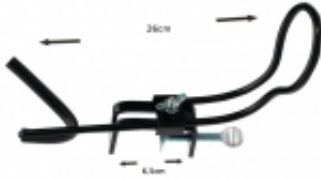

Dane aktualne na dzień: 04-04-2025 15:57

Link do produktu: <https://rybi-ogon.pl/uchwyt-do-lodzi-mitchell-na-wedke-p-12177.html>

Uchwyt do łodzi Mitchell na wędkę

Cena **25,00 zł**

Dostępność **Wysyłka 24h**

Czas wysyłki **24 godziny**

Numer katalogowy **1114865**

Producent **Mitchell**

Opis produktu

Informacja o produkcie

Index: 1114865

Opis Produktu

Uniwersalny uchwyt do łódki na jedną wędkę. Metalowa konstrukcja, możliwość regulacji nachylenia.